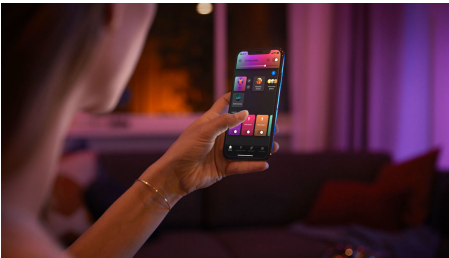

Керування 10 світильниками за допомогою програми Bluetooth

За допомогою програми Hue Bluetooth ви можете керувати розумними світильниками Hue в одній кімнаті своєї оселі. Додайте до 10 розумних світильників і керуйте всіма ними лише одним натисканням кнопки на мобільному пристрої.