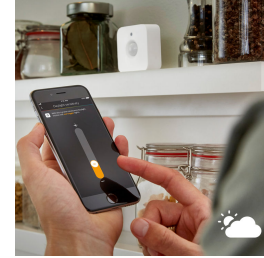

自動切換燈光

在您的飛利浦 Hue 系統中加入飛利浦 Hue 移動感應器，以便自動控制燈光。感應器經由電池供電且完全無線，因此可隨意擺放在家中任何地方。只要經過就能觸動燈光開關。

輕鬆控制

- 需要飛利浦 Hue 橋接器
- 放置在所需之處
- 自動開啟及關閉 Hue 燈光
- 日夜設定
- 整合式日光感應器

產品特點

需要飛利浦 Hue 橋接器

本產品需要連接飛利浦 Hue 橋接器

隨意放置

沒有任何纜線，因此您可以將它放在家中的任何位置。動作感應器是由電池供電，因此完全無線而且可輕鬆安裝在家中的任何位置。只要幾分鐘就可以完成設定。您可以將它隨意安置在架子、邊桌上，或使用內附的螺絲將它安裝在牆壁或天花板。您甚至可以使用內附的磁鐵將它黏貼在冰箱等金屬表面。您可以將感應器調整為適合的方向，輕鬆調整偵測角度

自動開啟及關閉

在偵測到動作時觸發飛利浦 Hue 燈光。透過飛利浦 Hue app，將飛利浦 Hue 動作感應器連接到飛利浦 Hue 橋接器，即可在您進入房間時自動開啟飛利浦 Hue 燈光。最適合應用於走廊、浴室、地下室或車庫。您可以在此 app 中選擇在偵測到動作時應觸發哪個場景或燈光設定。當感應器沒有再偵測到任何動作時，燈光將會自動關閉

日夜設定

自動開啟柔和夜光。您可以設定適合日夜的各種不同燈光設定。在白天，感應器可觸發銳利白光，讓您的視野更加清晰。在夜晚，感應器可在您或是您的伴侶或小孩下床時開啟柔和夜光。提供您在黑暗中行走所需的恰當光線，而不會吵醒其他家人

整合式日光感應器

只會在需要時開啟燈光。有了整合式日光感應器，就能在您需要時開啟燈光。您可以在 Philips Hue app 中輕鬆變更光線敏感度，讓感應器只在您需要一點額外燈光時觸發。當感應器沒有再偵測到任何動作時，燈光則會變暗，然後在選定的時間後自動關閉。動作感應器也有助於節能，它會自動關閉未使用區域中的燈光