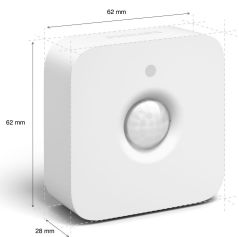

PHILIPS

移動感測器

Hue

無線安裝

自動化您的燈光

根據時間調整光線

安裝在任何位置

8719514342149