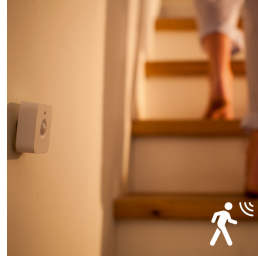

自動切換燈光

在您的飛利浦 Hue 系統中加入飛利浦 Hue 移動感應器，以便自動控制燈光。感應器經由電池供電且完全無線，因此可隨意擺放在家中任何地方。只要經過就能觸動燈光開關。

輕鬆控制

- 需要飛利浦 Hue 橋接器
- 放置在所需之處
- 自動開啟及關閉 Hue 燈光
- 日夜設定
- 整合式日光感應器

產品特點

需要飛利浦 Hue 橋接器

本產品需要連接飛利浦 Hue 橋接器

隨意放置

沒有任何纜線，因此您可以將它放在家中的任何位置。動作感應器是由電池供電，因此完全無線而且可輕鬆安裝在家中的任何位置。只要幾分鐘就可以完成設定。您可以將它隨意安置在架子、邊桌上，或使用內附的螺絲將它安裝在牆壁或天花板。您甚至可以使用內附的磁鐵將它黏貼在冰箱等金屬表面。您可以將感應器調整為適合的方向，輕鬆調整偵測角度

自動開啟及關閉

在偵測到動作時觸發飛利浦 Hue 燈光。透過飛利浦 Hue app，將飛利浦 Hue 動作感應器連接到飛利浦 Hue 橋接器，即可在您進入房間時自動開啟飛利浦 Hue 燈光。最適合應用於走廊、浴室、地下室或車庫。您可以在此 app 中選擇在偵測到動作時應觸發哪個場景或燈光設定。當感應器沒有再偵測到任何動作時，燈光將會自動關閉