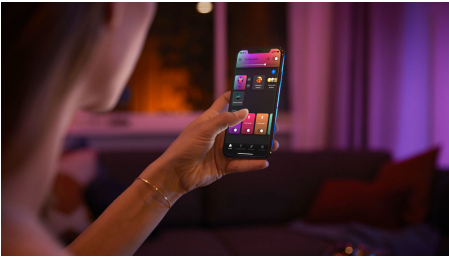

Jednostavna pametna rasvjeta

- Kontrolirajte do 10 svjetala aplikacijom Bluetooth
- Glasovno upravljanje svjetlima*
- Stvorite personalizirani doživljaj živopisnim pametnim svjetlom
- Stvorite odgovarajući ugođaj pomoću svjetla koje se mijenja od tople do hladne bijele
- Savršeni recepti za rasvjetu za svakodnevne aktivnosti
- Otključajte cijeli paket značajki pametne rasvjete s pomoću rješenja Bridge

Istaknute znač.

Kontrolirajte do 10 svjetala aplikacijom Bluetooth

Uz pomoć aplikacije Hue Bluetooth možete kontrolirati pametna svjetla Hue u jednoj prostoriji svog doma. Dodajte do 10 pametnih svjetala i sve kontrolirajte samo dodiranjem jednoga gumba na mobitelu.

Stvorite personalizirani doživljaj živopisnim pametnim svjetlom

Preobrazite svoj dom s više od 16 milijuna boja i odmah stvorite odgovarajući ugođaj za svaki događaj. Dodiranjem gumba možete postaviti svečano raspoloženje za zabavu, pretvoriti dnevni boravak u kinodvoranu, naglasiti uređenje interijera bojama i još više od toga.