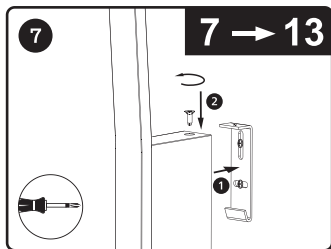

B

IP20

3/8"
8mm

G

hue

Signify

I.B.R.S. / C.C.R.I. Numéro 10461
5600 VB Eindhoven,
the Netherlands
00800-74454775

© 2025 Signify Holding
All rights reserved