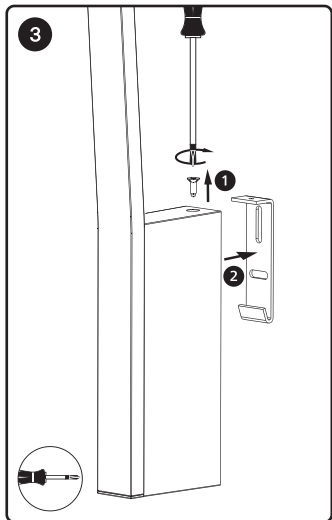

PHILIPS

hue

Liane
Wall light

User manual
Benutzerhandbuch
Notice d'emploi
Manual de usuario
Manual do usuário
Manuale d'uso

Incl.

A

B

Excl.

B

IP20

3/8"
8mm

G

hue

Signify

I.B.R.S. / C.C.R.I. Numéro 10461
5600 VB Eindhoven,
the Netherlands
00800-74454775

© 2025 Signify Holding
All rights reserved