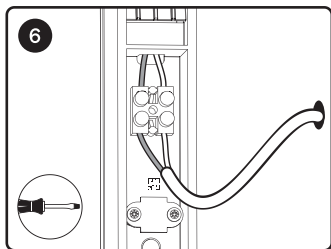

B

IP20

3/8"
8mm

G

hue

Signify

I.B.R.S. / C.C.R.I. Numéro 10461
5600 VB Eindhoven,
the Netherlands
00800-74454775

© 2025 Signify Holding
All rights reserved