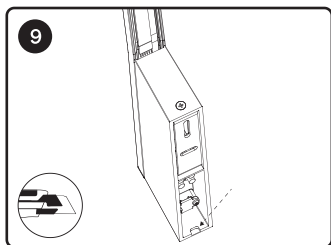

B

IP20

3/8"
8mm

G

hue

Signify

I.B.R.S. / C.C.R.I. Numéro 10461
5600 VB Eindhoven,
the Netherlands
00800-74454775

© 2025 Signify Holding
All rights reserved