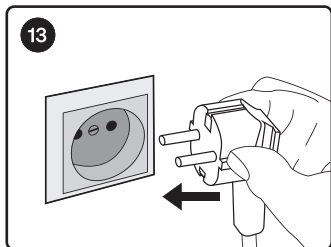

B

IP20

3/8"
8mm

G

hue

Signify

I.B.R.S. / C.C.R.I. Numéro 10461
5600 VB Eindhoven,
the Netherlands
00800-74454775

© 2025 Signify Holding
All rights reserved