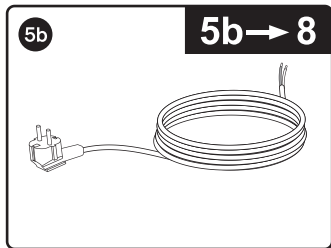

B

IP20

3/8"
8mm

G

hue

Signify

I.B.R.S. / C.C.R.I. Numéro 10461
5600 VB Eindhoven,
the Netherlands
00800-74454775

© 2025 Signify Holding
All rights reserved