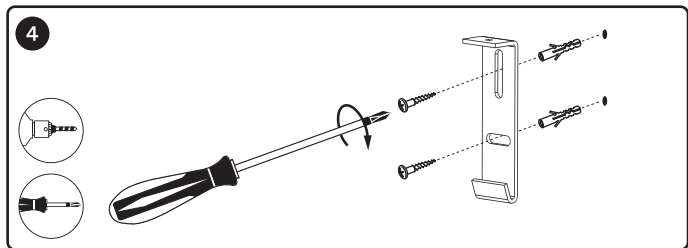

B

IP20

3/8"
8mm

G

hue

Signify

I.B.R.S. / C.C.R.I. Numéro 10461
5600 VB Eindhoven,
the Netherlands
00800-74454775

© 2025 Signify Holding
All rights reserved