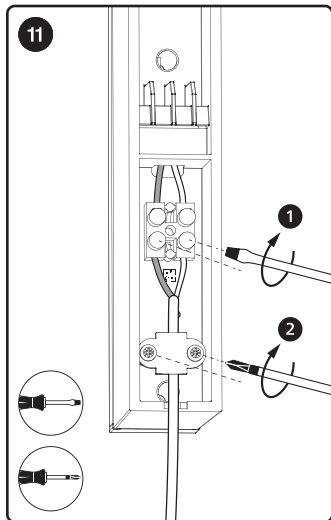

B

IP20

3/8"
8mm

G

hue

Signify

I.B.R.S. / C.C.R.I. Numéro 10461
5600 VB Eindhoven,
the Netherlands
00800-74454775

© 2025 Signify Holding
All rights reserved