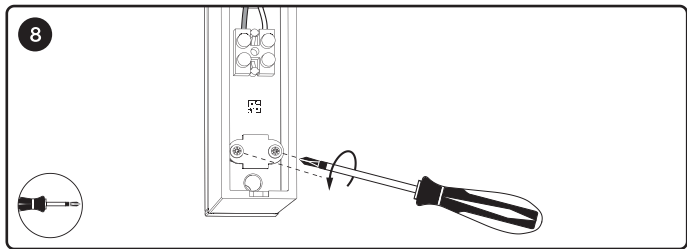

PHILIPS

hue

Liane
Wall light

User manual
Benutzerhandbuch
Notice d'emploi
Manual de usuario
Manual do usuário
Manuale d'uso

Incl.

A

B

Excl.

B

IP20

3/8"
8mm

G

hue

Signify

I.B.R.S. / C.C.R.I. Numéro 10461
5600 VB Eindhoven,
the Netherlands
00800-74454775

© 2025 Signify Holding
All rights reserved