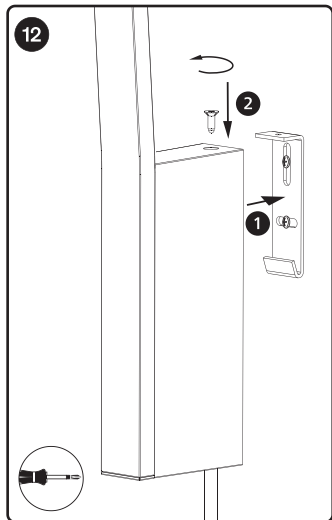

PHILIPS

hue

Liane
Wall light

User manual
Benutzerhandbuch
Notice d'emploi
Manual de usuario
Manual do usuário
Manuale d'uso

Incl.

A

B

Excl.

B

IP20

3/8"
8mm

G

hue

Signify

I.B.R.S. / C.C.R.I. Numéro 10461
5600 VB Eindhoven,
the Netherlands
00800-74454775

© 2025 Signify Holding
All rights reserved