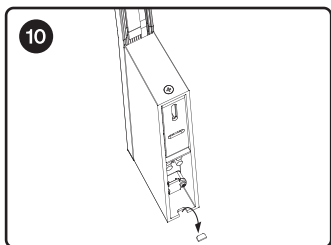

B

IP20

3/8"
8mm

G

hue

Signify

I.B.R.S. / C.C.R.I. Numéro 10461
5600 VB Eindhoven,
the Netherlands
00800-74454775

© 2025 Signify Holding
All rights reserved