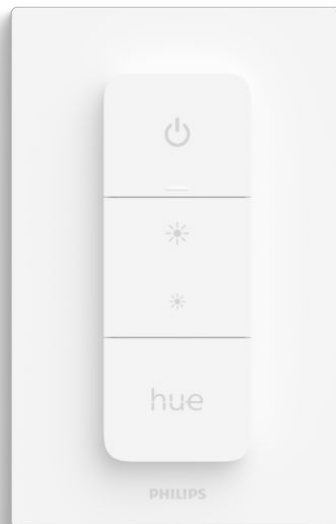

## Интуитивные интеллектуальные световые решения

Уменьшайте или увеличивайте яркость освещения в комнате, переключайте сценарии освещения либо создайте идеальное освещение с учетом времени суток. Пульт дистанционного управления Hue можно закрепить на стене или магнитных поверхностях или для дистанционного управления в любом месте вашего дома.