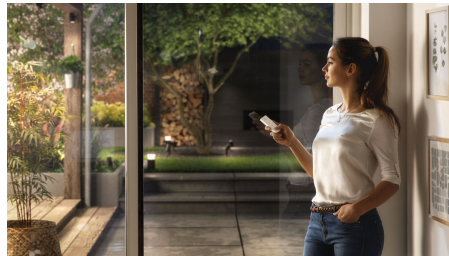

Индивидуальный контроль

Соедините диммер Hue с Hue Bridge, чтобы управлять освещением в любых комнатах или зонах в вашем доме независимо от того, где находится выключатель, который можно настроить так, как вам нравится.

Технические характеристики

Дизайн и отделка

- цвет: белый
- Материал: пластмасса

Взаимодействие с окружающей средой

- Влажность при работе: 0 % N 80 % (без конденсации)
- Рабочая температура: 0 °C — 40 °C