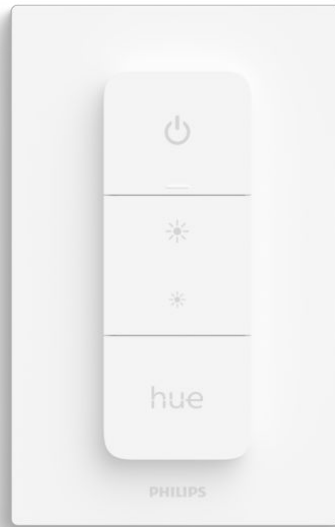

# PHILIPS

Dimmer Switch  
(остання модель)

Hue

Бездротове встановлення

Живлення від батарей

Легкий доступ до режимів  
освітлення

Використовуйте як пульт  
дистанційного керування

8719514351233

## Зручне інтелектуальне освітлення

Регулюйте яскравість освітлення в кімнаті, перемикайте режими освітлення або активуйте режим вибору оптимального освітлення відповідно до часу доби. Вимикач-регулятор яскравості Hue можна не лише прикріпляти до стін або магнітних поверхонь, а й використовувати як пульт дистанційного керування будь-де у вашій оселі.