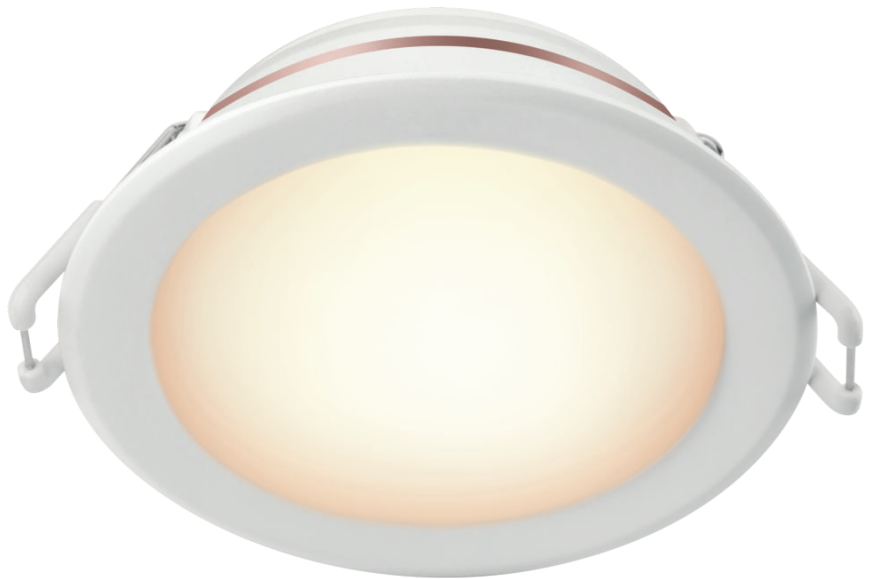

PHILIPS

ดาวนไลท์

LED อัจฉริยะ

แสงสีขาวปรับได้

พลาสติก/สีขาว

Wi-Fi + บลูทูธ

8719514393912

เลือกแสงโทนสีเหลืองหรือสีขาวนวล

ใช้แสงโทนสีเหลืองหรือสีขาวนวลที่ปรับได้ในบ้านของคุณด้วยโคมไฟดาวนไลท์ LED แบบฝังขนาด 4 นิ้วอัจฉริยะของ Philips โคมไฟนี้เชื่อมต่อกับ WiZ แล้วใช้กับ Wi-Fi ที่มีอยู่ของคุณเพื่อควบคุมด้วยแอป WiZ หรือเสียงของคุณ

- ไฟของคุณทำงานโดยอัตโนมัติตามกำหนดเวลา
- การตรวจสอบพลังงาน
- คุณลักษณะความเป็นอยู่ที่ดีที่ตั้งค่าไว้ล่วงหน้า

โหมดไฟ

- แสงสีขาวสามารถปรับได้ตั้งแต่โทนอุ่นไปจนถึงโทนเย็น และยังมีโหมดที่ตั้งค่าไว้ล่วงหน้า
- ปรับแต่งฉากด้วยโหมดไฟแบบไดนามิกที่ตั้งค่าไว้ล่วงหน้า

รายละเอียดเฉพาะ

การออกแบบและตกแต่ง

- สี: สีขาว
- วัสดุ: พลาสติก

มีคุณสมบัติพิเศษ/อุปกรณ์เสริมรวมอยู่ด้วย

- โคมไฟเฉพาะจุดปรับระดับได้: ไม่มี
- สามารถปรับสลับได้ด้วยรีโมทคอนโทรล: ได้
- ติดตั้งหลอดไฟ LED ภายใน: ได้
- มีรีโมทคอนโทรล: ไม่มี
- Centerpiece: ได้