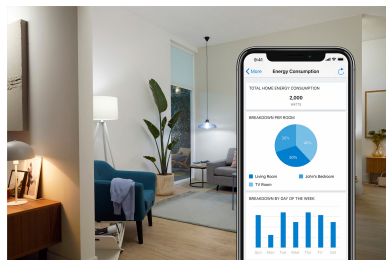

ควบคุมไฟของคุณด้วยเสียง สามารถใช้งานร่วมกับ Google, Alexa หรือเพิ่มเข้าไปในเมนูลัดของ Siri ได้

ไฟไฟของคุณทำงานโดยอัตโนมัติตามกำหนดเวลา

ตั้งไฟให้ทำงานโดยอัตโนมัติเพื่อให้รองรับกิจวัตรประจำวันและประจำสัปดาห์ของคุณ คุณสามารถตั้งกำหนดเวลาให้ไฟเปิดก่อนที่คุณจะมาถึงบ้านและให้ดับเมื่อไม่มีความจำเป็นต้องใช้

คุณลักษณะความเป็นอยู่ที่ดีที่ตั้งค่าไว้ล่วงหน้า

ใช้คุณลักษณะความเป็นอยู่ที่ดีที่ตั้งค่าไว้ล่วงหน้าในแอปพลิเคชัน WiZ แล้วเพลิดเพลินไปกับรูปแบบการทำงานของดวงไฟที่เหมาะสมกับช่วงเวลาต่าง ๆ ตลอดทั้งวันของคุณ WiZ จะมอมแสงเดย์ไลท์ที่สดใสเมื่อคุณต้องการความกระปรี้กระเปร่าและสมาธิ แล้วเปลี่ยนไปเป็นแสงสีขาวโทนอุ่นที่ละมุนตาอย่างราบรื่นเพื่อช่วยให้คุณผ่อนคลายและนอนหลับได้ดีขึ้น

การตรวจสอบพลังงาน

แอปพลิเคชัน WiZ จะเก็บบันทึกข้อมูลการใช้พลังงานของดวงไฟของคุณไว้ คุณจึงสามารถดูรายงานรายสัปดาห์หรือรายวันของคุณ แล้ววางแผนใช้ไฟอย่างชาญฉลาดเพื่อประหยัดพลังงานที่บ้านของคุณให้ดีที่สุด

แสงสีขาวสามารถปรับได้ตั้งแต่โทนอุ่นไปจนถึงโทนเย็น และยังมีโหมดที่ตั้งค่าไว้ล่วงหน้า

เลือกสรรจากตัวเลือกแสงสีขาวโทนเย็นที่ให้ความมีชีวิตชีวาไปจนถึงแสงสีขาวอันอ่อนละมุนหรือเพียงแค่เลือกจากโหมดที่ตั้งค่าไว้ล่วงหน้าแล้ว เช่น โหมดจดจ่อและผ่อนคลาย เพื่อสร้างบรรยากาศที่ลงตัวสำหรับกิจกรรมของคุณมากที่สุด