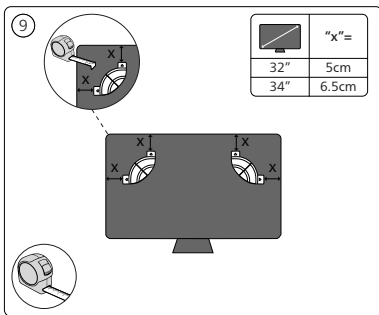

PHILIPS

hue personal wireless lighting

Lightstrip 32"/34" monitor

HUE serial number

User manual
Benutzerhandbuch
Notice d'emploi
Manual de usuario
Manual do usuário
Manuale d'uso

Signify
I.B.R.S. / C.C.R.I. Numéro 10461
5600 VB Eindhoven,
the Netherlands
000800-74454775