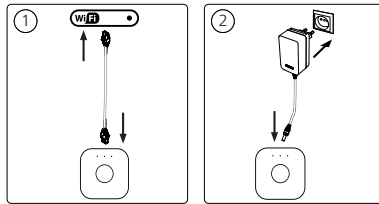

PHILIPS

hue personal wireless lighting

Lightstrip 32"/34" monitor

HUE serial number

User manual
Benutzerhandbuch
Notice d'emploi
Manual de usuario
Manual do usuário
Manuale d'uso

Signify
I.B.R.S. / C.C.R.I. Numéro 10461
5600 VB Eindhoven,
the Netherlands
000800-74454775