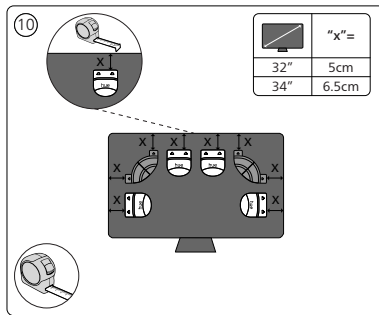

PHILIPS

hue personal wireless lighting

Lightstrip 32"/34" monitor

HUE serial number

User manual
Benutzerhandbuch
Notice d'emploi
Manual de usuario
Manual do usuário
Manuale d'uso

Signify
I.B.R.S. / C.C.R.I. Numéro 10461
5600 VB Eindhoven,
the Netherlands
000800-74454775