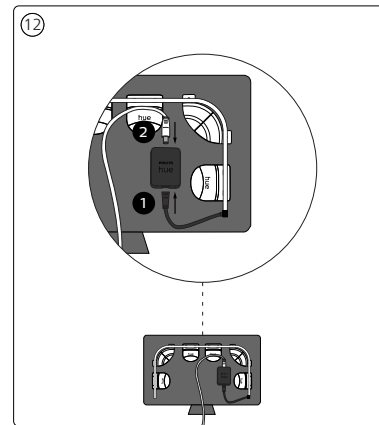

PHILIPS

hue personal wireless lighting

Lightstrip 32"/34" monitor

HUE serial number

User manual
Benutzerhandbuch
Notice d'emploi
Manual de usuario
Manual do usuário
Manuale d'uso

Signify
I.B.R.S. / C.C.R.I. Numéro 10461
5600 VB Eindhoven,
the Netherlands
000800-74454775