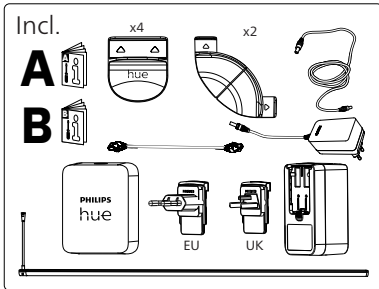

PHILIPS

hue personal wireless lighting

Lightstrip 32"/34" monitor

HUE serial number

User manual
Benutzerhandbuch
Notice d'emploi
Manual de usuario
Manual do usuário
Manuale d'uso

Signify
I.B.R.S. / C.C.R.I. Numéro 10461
5600 VB Eindhoven,
the Netherlands
000800-74454775