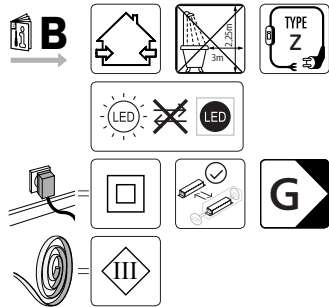

PHILIPS

hue personal wireless lighting

Lightstrip 32"/34" monitor

HUE serial number

User manual
Benutzerhandbuch
Notice d'emploi
Manual de usuario
Manual do usuário
Manuale d'uso

Signify
I.B.R.S. / C.C.R.I. Numéro 10461
5600 VB Eindhoven,
the Netherlands
000800-74454775