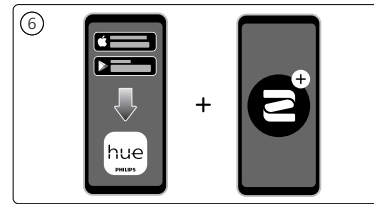

PHILIPS

hue personal wireless lighting

Lightstrip 32"/34" monitor

HUE serial number

User manual
Benutzerhandbuch
Notice d'emploi
Manual de usuario
Manual do usuário
Manuale d'uso

Signify
I.B.R.S. / C.C.R.I. Numéro 10461
5600 VB Eindhoven,
the Netherlands
000800-74454775