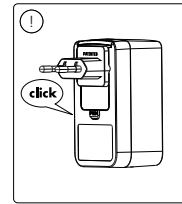

PHILIPS

hue personal wireless lighting

Lightstrip 32"/34" monitor

HUE serial number

User manual
Benutzerhandbuch
Notice d'emploi
Manual de usuario
Manual do usuário
Manuale d'uso

Signify
I.B.R.S. / C.C.R.I. Numéro 10461
5600 VB Eindhoven,
the Netherlands
000800-74454775