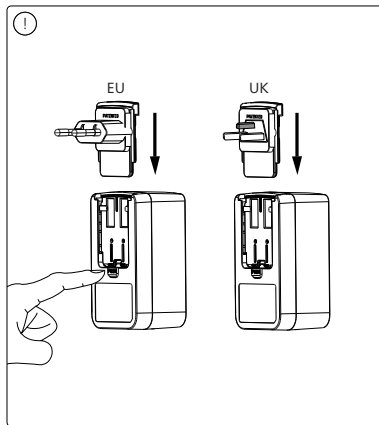

PHILIPS

hue personal wireless lighting

Lightstrip 32"/34" monitor

HUE serial number

User manual
Benutzerhandbuch
Notice d'emploi
Manual de usuario
Manual do usuário
Manuale d'uso

Signify
I.B.R.S. / C.C.R.I. Numéro 10461
5600 VB Eindhoven,
the Netherlands
000800-74454775