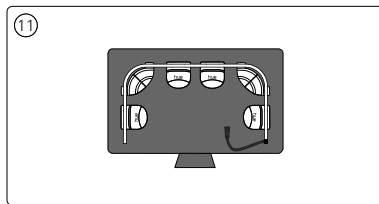

PHILIPS

hue personal wireless lighting

Lightstrip 32"/34" monitor

HUE serial number

User manual
Benutzerhandbuch
Notice d'emploi
Manual de usuario
Manual do usuário
Manuale d'uso

Signify
I.B.R.S. / C.C.R.I. Numéro 10461
5600 VB Eindhoven,
the Netherlands
000800-74454775