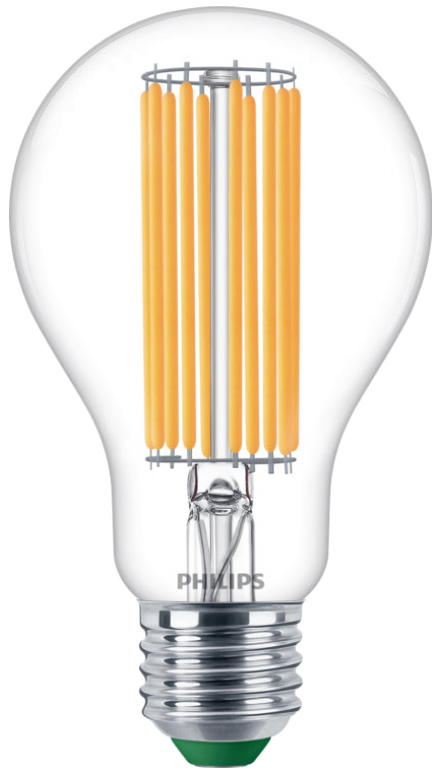

PHILIPS

燈泡

LED

5.2W-75W

E27

8719514435674

明亮 LED 燈帶來優異的照明品質

飛利浦 LED 燈泡不但能提供優美溫暖的白光，使用壽命也特別長，可立即大幅節省能源消耗。這款燈泡採用純粹雅致的設計，是白熾燈泡的最佳替換選擇。

高品質照明

- 為您的眼睛舒適而設計

選擇永續型解決方案

- 省錢又環保
- 燈泡使用壽命 - 長達 50 年

出色的設計，亮燈關燈皆美觀

- 經典玻璃 LED

產品特點

不傷眼的柔和 LED

玻璃透明設計

您喜愛的外觀和您期望的效能。經典透明玻璃設計複製了傳統燈泡既美麗又閃亮的光線，非常適合在整個家中使用。

規格

燈泡特性

- 可調式: 無
- 預期用途: 室內
- 燈泡外型: 非指向性燈泡
- 插座: E27
- 技術: LED
- 玻璃類型: 透明

燈泡尺寸

- 高度: 12.7 cm
- 重量: 0.045 kg
- 寬度: 7 cm

耐用性