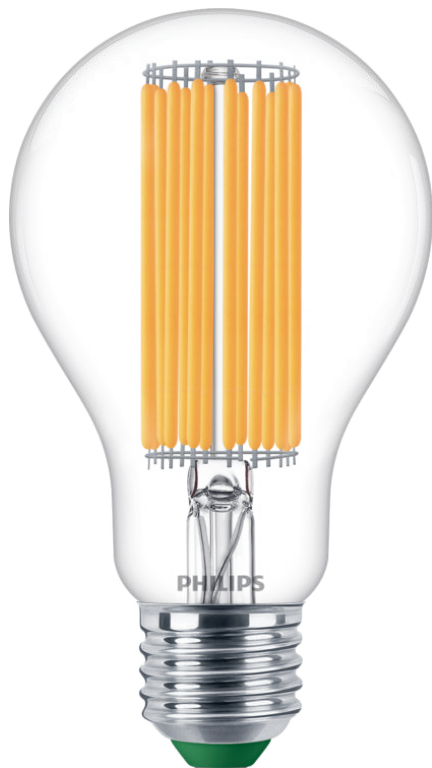

Nepřehlédnutelný design, zajímavý vzhled v zapnutém i vypnutém stavu

- Klasické skleněné svítidlo LED