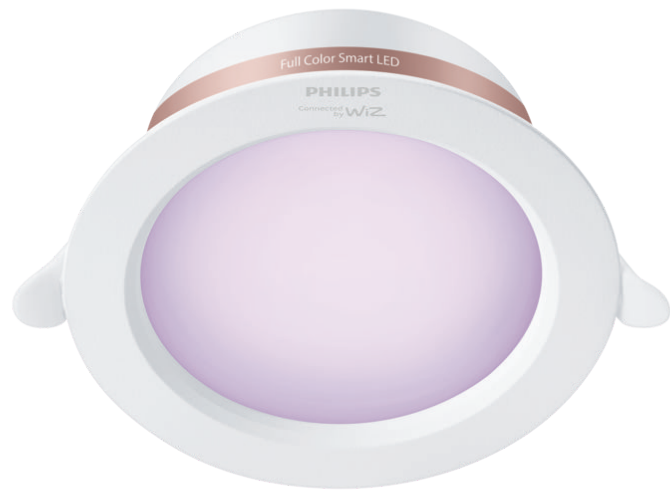

PHILIPS

Downlight tanam
4 inci 6.5W

LED Pintar

Warna-warni

Tampilan cahaya Ø95-105MM

IP20/Bundar/Putih

8719514442061

Terangi area favorit Anda di rumah dengan warna

Jadikan ruangan Anda menarik dengan menciptakan suasana cahaya yang sempurna untuk setiap momen. Downlight berwarna kami memancarkan distribusi cahaya yang seragam tanpa bintik hitam, memberi Anda kebebasan untuk bersantai dan menikmati suasana nyaman bersama orang-orang tercinta.