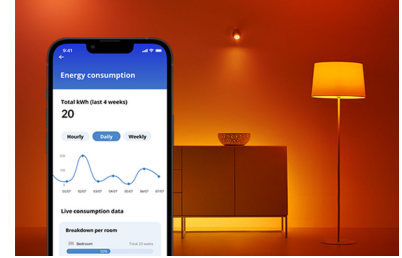

따뜻한 빛에서 차가운 빛 까지 원하는대로 선택하세요

둥근 지구 모양의 Philips Smart LED G95 스마트 전구로 원하는 웜톤 또는 쿨톤 화이트 조명으로 공간을 밝혀보세요. 이 전구는 WiZ 연결 전구입니다. 기존 Wi-Fi에 연결하여 WiZ 앱이나 음성 명령을 사용해 제어할 수 있습니다.

손쉬운 설정

- 설정하기 쉬운 스마트 조명 기능

스마트 제어기

- 조광기가 없어도 스마트 조명을 조광
- 원하는 방식으로 스마트 조명 제어

스마트 기능

- 센서 없이 모션으로 조명 활성화
- 에너지 소비 모니터링

조명 모드

- 따뜻한 백색에서 시원한 백색 조명으로 적절한 분위기를 조성

주요제품

즉시 설정

WiZ 조명을 Wi-Fi 네트워크에 연결하기만 하면 즉시 스마트 기능의 이점을 누릴 수 있습니다. 조명이 자동으로 켜지고 꺼지도록 예약하여 집에 없을 때 조명을 쉽게 제어할 수 있습니다. 허브 또는 게이트웨이 같은 추가 하드웨어를 설치할 필요가 없습니다!

스마트 조광

스마트폰, WiZ 제어 액세서리 또는 음성만으로 조명을 원하는 밝기 수준으로 조정하기만 하면 됩니다. 고가의 조광기를 설치할 필요가 없습니다!

다양한 조명 제어 옵션

WiZ를 사용하면 다양한 방식으로 스마트 조명을 제어할 수 있습니다. 스마트폰, 음성, WiZ 리모컨으로 조명을 조정하거나 기존 벽 스위치를 사용하여 두 가지 선호 모드 간에 전환할 수 있습니다. Google Home, Alexa 및 Siri Shortcuts과 함께 작동합니다.

SpaceSense를 통한 조명 자동화

WiZ의 SpaceSense 기술은 조명을 모션 센서로 바꿔줍니다. 방에 최소 2개의 WiZ 조명이 있는 경우 WiZ 앱에서 SpaceSense 기능을 활성화하고 동작 감지로 조명을 자동으로 켜고 끌 수 있습니다.

에너지 모니터링

WiZ 앱으로 조명의 에너지 소비에 대한 개요를 확인하세요. 주간 또는 일일 보고서에 쉽게 액세스하여 가정에서 에너지 소비량을 파악하는 데 도움이 됩니다.