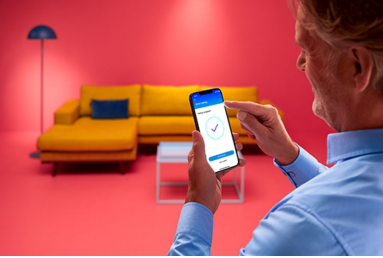

포근하고 따스한 백색광 켜기

Philips Smart LED 색상 조절 가능 화이트 스마트 전구를 사용해 B22 조명 기구에 따뜻한 백색광을 선사해보세요. 이 전구는 WiZ 연결 전구입니다. 기존 Wi-Fi에 연결하여 WiZ 앱이나 음성 명령을 사용해 제어할 수 있습니다.

손쉬운 설정

- 설정하기 쉬운 스마트 조명 기능

스마트 제어기

- 조광기가 없어도 스마트 조명을 조광
- 원하는 방식으로 스마트 조명 제어

스마트 기능

- 센서 없이 모션으로 조명 활성화
- 에너지 소비 모니터링

조명 모드

- 부드럽고 따뜻한 백색광으로 공간을 밝혀보세요

주요제품

즉시 설정

WiZ 조명을 Wi-Fi 네트워크에 연결하기만 하면 즉시 스마트 기능의 이점을 누릴 수 있습니다. 조명이 자동으로 켜지고 꺼지도록 예약하여 집에 없을 때 조명을 쉽게 제어할 수 있습니다. 허브 또는 게이트웨이 같은 추가 하드웨어를 설치할 필요가 없습니다!

스마트 조광

스마트폰, WiZ 제어 액세서리 또는 음성만으로 조명을 원하는 밝기 수준으로 조정하기만 하면 됩니다. 고가의 조광기를 설치할 필요가 없습니다!

다양한 조명 제어 옵션

WiZ를 사용하면 다양한 방식으로 스마트 조명을 제어할 수 있습니다. 스마트폰, 음성, WiZ 리모컨으로 조명을 조정하거나 기존 벽 스위치를 사용하여 두 가지 선호 모드 간에 전환할 수 있습니다. Google Home, Alexa 및 Siri Shortcuts과 함께 작동합니다.