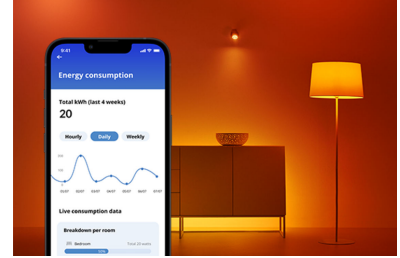

포근하고 따스한 백색광 켜기

Philips Smart LED 색상 조절 가능 화이트 스마트 전구를 사용해 B22 조명 기구에 따뜻한 백색광을 선사해보세요. 이 전구는 WiZ 연결 전구입니다. 기존 Wi-Fi에 연결하여 WiZ 앱이나 음성 명령을 사용해 제어할 수 있습니다.

손쉬운 설정

- 설정하기 쉬운 스마트 조명 기능

스마트 제어기

- 조광기가 없어도 스마트 조명을 조광
- 원하는 방식으로 스마트 조명 제어

스마트 기능

- 센서 없이 모션으로 조명 활성화
- 에너지 소비 모니터링

조명 모드

- 부드럽고 따뜻한 백색광으로 공간을 밝혀보세요

주요제품

즉시 설정

WiZ 조명을 Wi-Fi 네트워크에 연결하기만 하면 즉시 스마트 기능의 이점을 누릴 수 있습니다. 조명이 자동으로 켜지고 꺼지도록 예약하여 집에 없을 때 조명을 쉽게 제어할 수 있습니다. 허브 또는 게이트웨이 같은 추가 하드웨어를 설치할 필요가 없습니다!

스마트 조광

스마트폰, WiZ 제어 액세서리 또는 음성만으로 조명을 원하는 밝기 수준으로 조정하기만 하면 됩니다. 고가의 조광기를 설치할 필요가 없습니다!

다양한 조명 제어 옵션

WiZ를 사용하면 다양한 방식으로 스마트 조명을 제어할 수 있습니다. 스마트폰, 음성, WiZ 리모컨으로 조명을 조정하거나 기존 벽 스위치를 사용하여 두 가지 선호 모드 간에 전환할 수 있습니다. Google Home, Alexa 및 Siri Shortcuts과 함께 작동합니다.

SpaceSense를 통한 조명 자동화

WiZ의 SpaceSense 기술은 조명을 모션 센서로 바꿔줍니다. 방에 최소 2개의 WiZ 조명이 있는 경우 WiZ 앱에서 SpaceSense 기능을 활성화하고 동작 감지로 조명을 자동으로 켜고 끌 수 있습니다.

에너지 모니터링

WiZ 앱으로 조명의 에너지 소비에 대한 개요를 확인하세요. 주간 또는 일일 보고서에 쉽게 액세스하여 가정에서 에너지 소비량을 파악하는 데 도움이 됩니다.