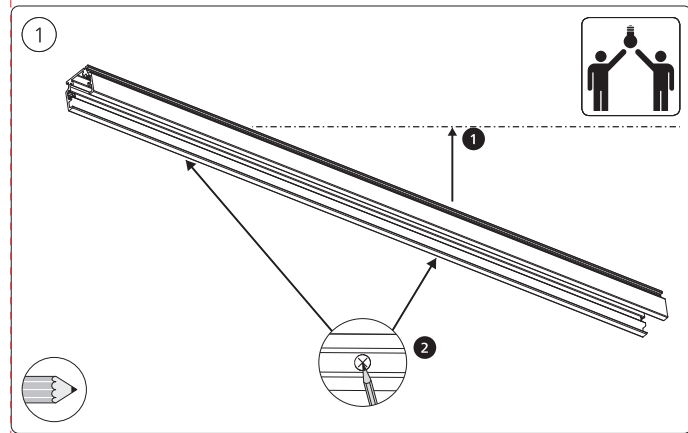

PHILIPS

hue personal wireless lighting

Perifo

Connector T corner

Incl.

User manual
Benutzerhandbuch
Notice d'emploi
Manual de usuario
Manual do usuário
Manuale d'uso

Signify
L.B.R.S. / C.C.R.I. Numéro 10461
5600 VB Eindhoven, the Netherlands
00800-74454775
© 2023 Signify Holding
All rights reserved
Last update: 10/2023