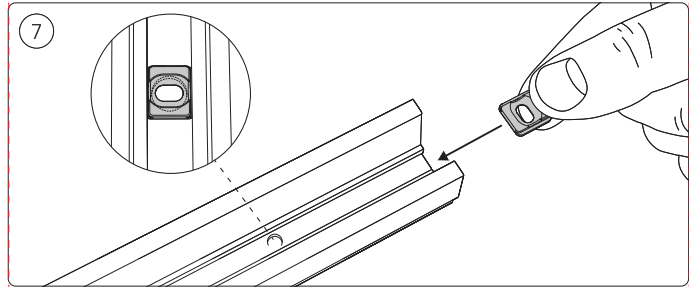

PHILIPS

hue personal wireless lighting

Perifo

Connector T corner

Incl.

User manual
Benutzerhandbuch
Notice d'emploi
Manual de usuario
Manual do usuário
Manuale d'uso

Signify
L.B.R.S. / C.C.R.I. Numéro 10461
5600 VB Eindhoven, the Netherlands
00800-74454775
© 2023 Signify Holding
All rights reserved
Last update: 10/2023