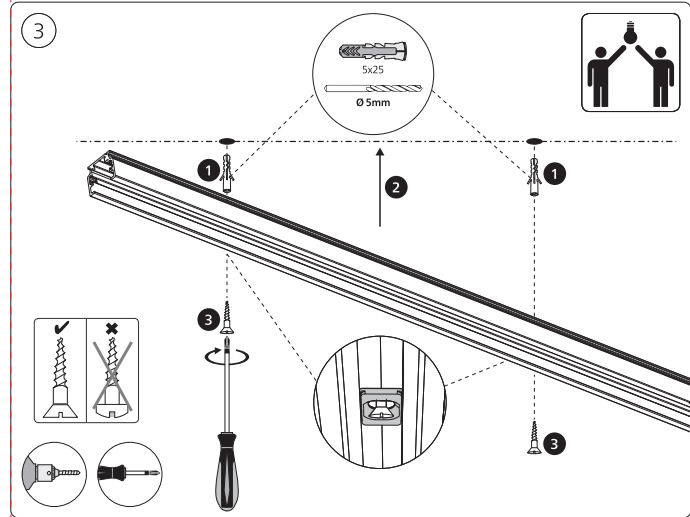

PHILIPS

hue personal wireless lighting

Perifo

Connector T corner

Incl.

User manual
Benutzerhandbuch
Notice d'emploi
Manual de usuario
Manual do usuário
Manuale d'uso

Signify
L.B.R.S. / C.C.R.I. Numéro 10461
5600 VB Eindhoven, the Netherlands
00800-74454775
© 2023 Signify Holding
All rights reserved
Last update: 10/2023