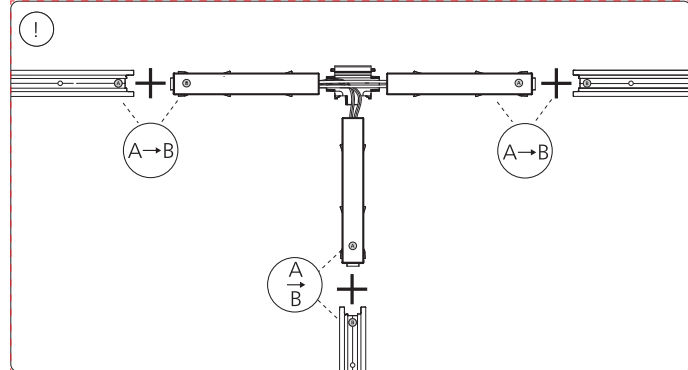

PHILIPS

hue personal wireless lighting

Perifo

Connector T corner

Incl.

User manual
Benutzerhandbuch
Notice d'emploi
Manual de usuario
Manual do usuário
Manuale d'uso

Signify
L.B.R.S. / C.C.R.I. Numéro 10461
5600 VB Eindhoven, the Netherlands
00800-74454775
© 2023 Signify Holding
All rights reserved
Last update: 10/2023