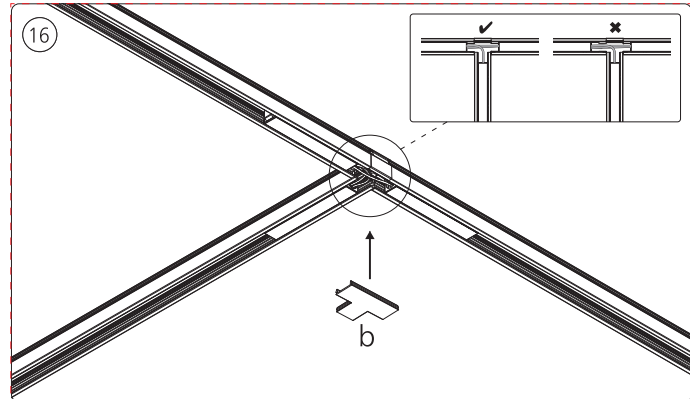

PHILIPS

hue personal wireless lighting

Perifo

Connector T corner

Incl.

User manual
Benutzerhandbuch
Notice d'emploi
Manual de usuario
Manual do usuário
Manuale d'uso

Signify
L.B.R.S. / C.C.R.I. Numéro 10461
5600 VB Eindhoven, the Netherlands
00800-74454775
© 2023 Signify Holding
All rights reserved
Last update: 10/2023