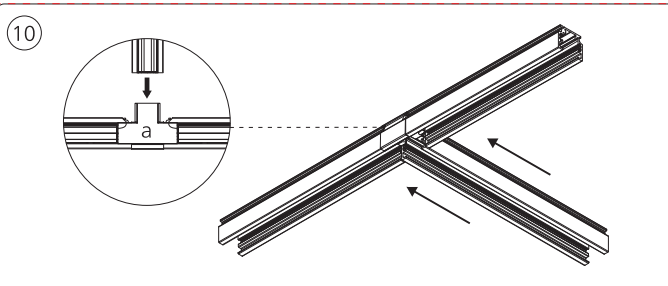

PHILIPS

hue personal wireless lighting

Perifo

Connector T corner

Incl.

User manual
Benutzerhandbuch
Notice d'emploi
Manual de usuario
Manual do usuário
Manuale d'uso

Signify
L.B.R.S. / C.C.R.I. Numéro 10461
5600 VB Eindhoven, the Netherlands
00800-74454775
© 2023 Signify Holding
All rights reserved
Last update: 10/2023