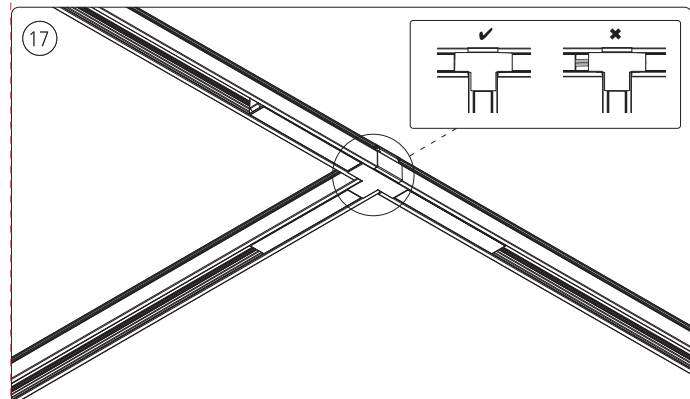

PHILIPS

hue personal wireless lighting

Perifo

Connector T corner

Incl.

User manual
Benutzerhandbuch
Notice d'emploi
Manual de usuario
Manual do usuário
Manuale d'uso

Signify
L.B.R.S. / C.C.R.I. Numéro 10461
5600 VB Eindhoven, the Netherlands
00800-74454775
© 2023 Signify Holding
All rights reserved
Last update: 10/2023