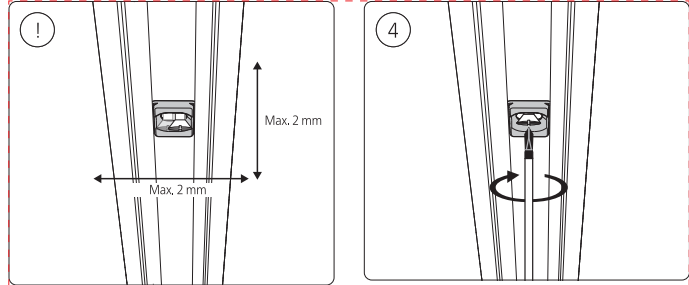

PHILIPS

hue personal wireless lighting

Perifo

Connector T corner

Incl.

User manual
Benutzerhandbuch
Notice d'emploi
Manual de usuario
Manual do usuário
Manuale d'uso

Signify
L.B.R.S. / C.C.R.I. Numéro 10461
5600 VB Eindhoven, the Netherlands
00800-74454775
© 2023 Signify Holding
All rights reserved
Last update: 10/2023