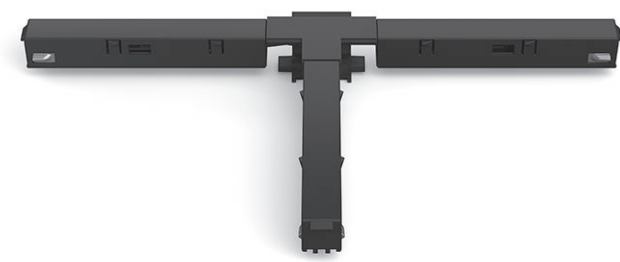

PHILIPS

hue personal wireless lighting

Perifo

Connector T corner

Incl.

User manual
Benutzerhandbuch
Notice d'emploi
Manual de usuario
Manual do usuário
Manuale d'uso

Signify
L.B.R.S. / C.C.R.I. Numéro 10461
5600 VB Eindhoven, the Netherlands
00800-74454775
© 2023 Signify Holding
All rights reserved
Last update: 10/2023