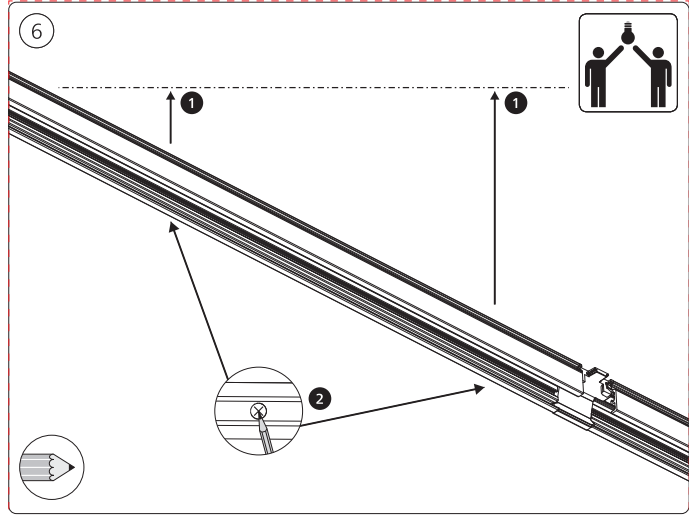

PHILIPS

hue personal wireless lighting

Perifo

Connector T corner

Incl.

User manual
Benutzerhandbuch
Notice d'emploi
Manual de usuario
Manual do usuário
Manuale d'uso

Signify
L.B.R.S. / C.C.R.I. Numéro 10461
5600 VB Eindhoven, the Netherlands
00800-74454775
© 2023 Signify Holding
All rights reserved
Last update: 10/2023