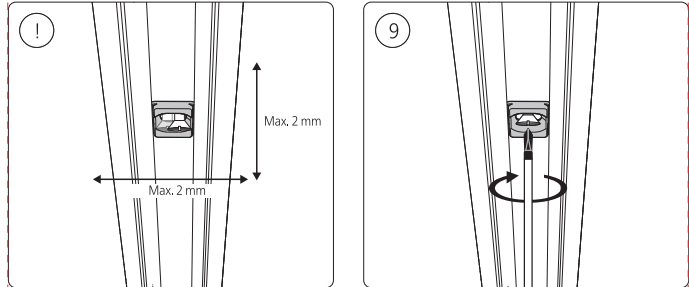

PHILIPS

hue personal wireless lighting

Perifo

Connector T corner

Incl.

User manual
Benutzerhandbuch
Notice d'emploi
Manual de usuario
Manual do usuário
Manuale d'uso

Signify
L.B.R.S. / C.C.R.I. Numéro 10461
5600 VB Eindhoven, the Netherlands
00800-74454775
© 2023 Signify Holding
All rights reserved
Last update: 10/2023