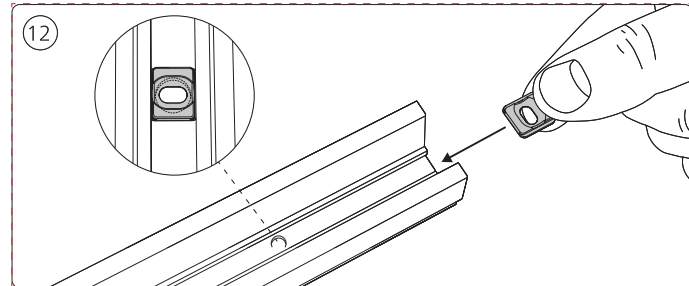

PHILIPS

hue personal wireless lighting

Perifo

Connector T corner

Incl.

User manual
Benutzerhandbuch
Notice d'emploi
Manual de usuario
Manual do usuário
Manuale d'uso

Signify
L.B.R.S. / C.C.R.I. Numéro 10461
5600 VB Eindhoven, the Netherlands
00800-74454775
© 2023 Signify Holding
All rights reserved
Last update: 10/2023