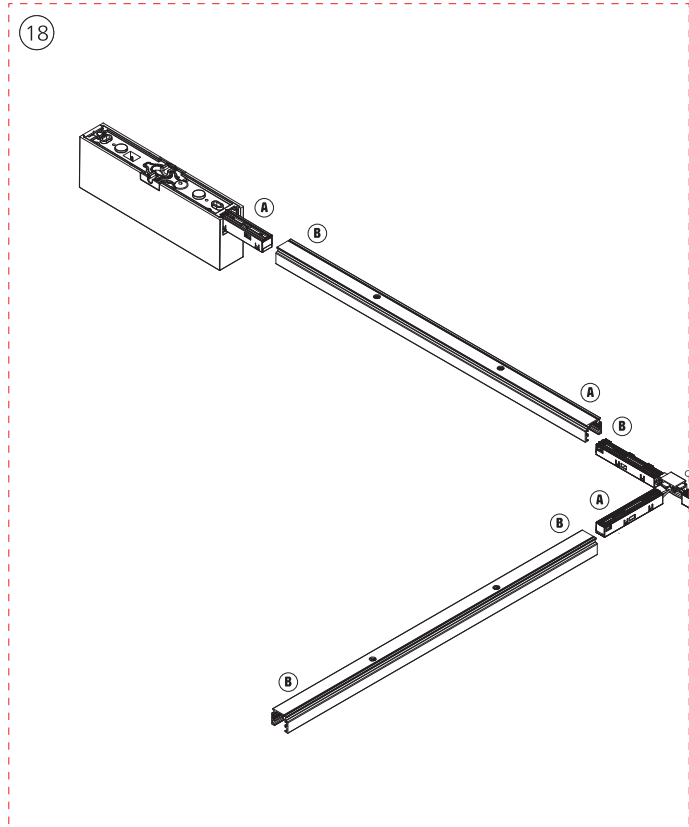

PHILIPS

hue personal wireless lighting

Perifo

Connector T corner

Incl.

User manual
Benutzerhandbuch
Notice d'emploi
Manual de usuario
Manual do usuário
Manuale d'uso

Signify
L.B.R.S. / C.C.R.I. Numéro 10461
5600 VB Eindhoven, the Netherlands
00800-74454775
© 2023 Signify Holding
All rights reserved
Last update: 10/2023