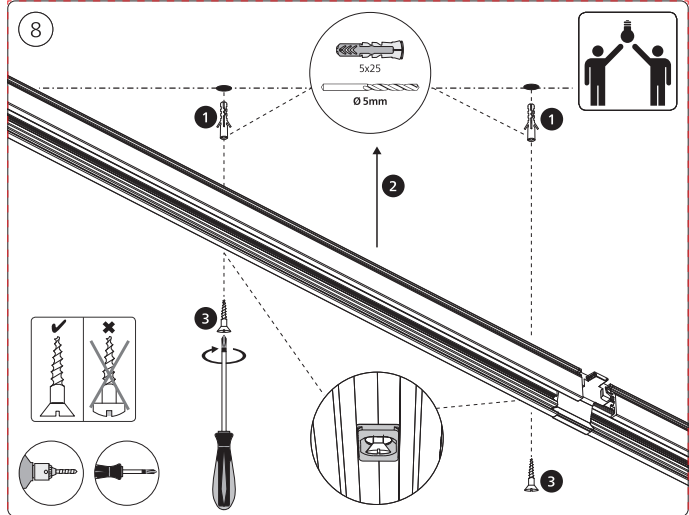

PHILIPS

hue personal wireless lighting

Perifo

Connector T corner

Incl.

User manual
Benutzerhandbuch
Notice d'emploi
Manual de usuario
Manual do usuário
Manuale d'uso

Signify
L.B.R.S. / C.C.R.I. Numéro 10461
5600 VB Eindhoven, the Netherlands
00800-74454775
© 2023 Signify Holding
All rights reserved
Last update: 10/2023