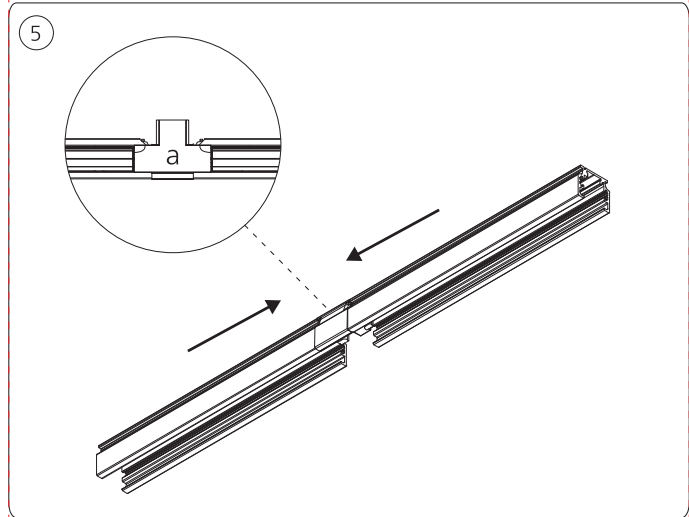

PHILIPS

hue personal wireless lighting

Perifo

Connector T corner

Incl.

User manual
Benutzerhandbuch
Notice d'emploi
Manual de usuario
Manual do usuário
Manuale d'uso

Signify
L.B.R.S. / C.C.R.I. Numéro 10461
5600 VB Eindhoven, the Netherlands
00800-74454775
© 2023 Signify Holding
All rights reserved
Last update: 10/2023