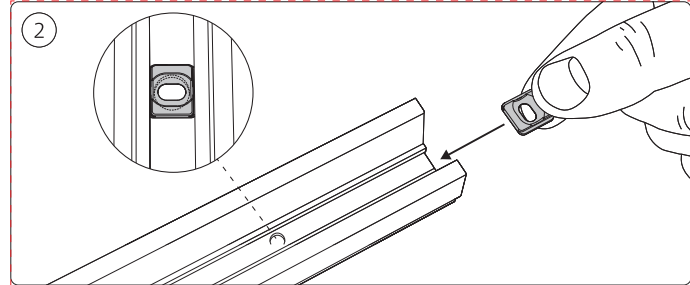

PHILIPS

hue personal wireless lighting

Perifo

Connector T corner

Incl.

User manual
Benutzerhandbuch
Notice d'emploi
Manual de usuario
Manual do usuário
Manuale d'uso

Signify
L.B.R.S. / C.C.R.I. Numéro 10461
5600 VB Eindhoven, the Netherlands
00800-74454775
© 2023 Signify Holding
All rights reserved
Last update: 10/2023