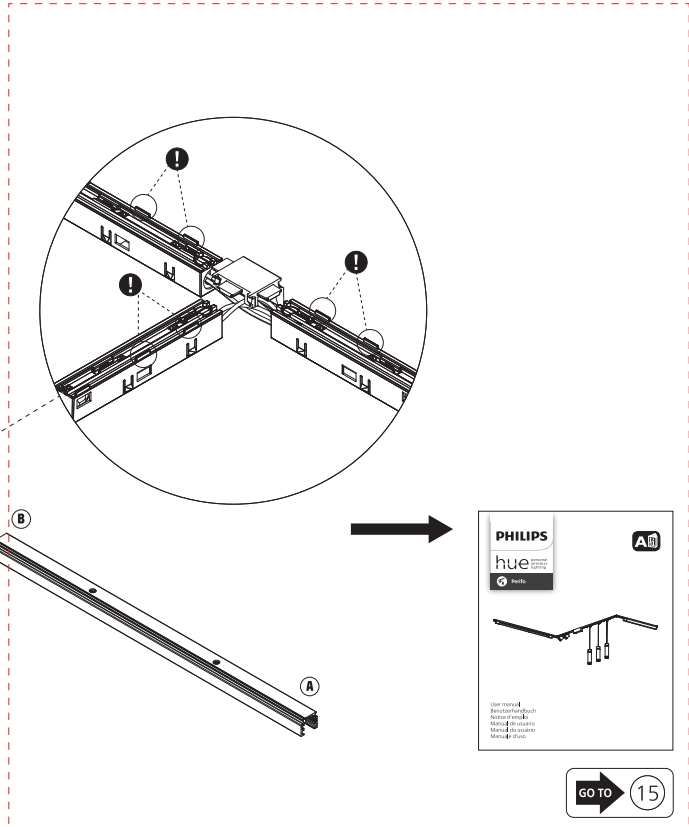

PHILIPS

hue personal wireless lighting

Perifo

Connector T corner

Incl.

User manual
Benutzerhandbuch
Notice d'emploi
Manual de usuario
Manual do usuário
Manuale d'uso

Signify
L.B.R.S. / C.C.R.I. Numéro 10461
5600 VB Eindhoven, the Netherlands
00800-74454775
© 2023 Signify Holding
All rights reserved
Last update: 10/2023