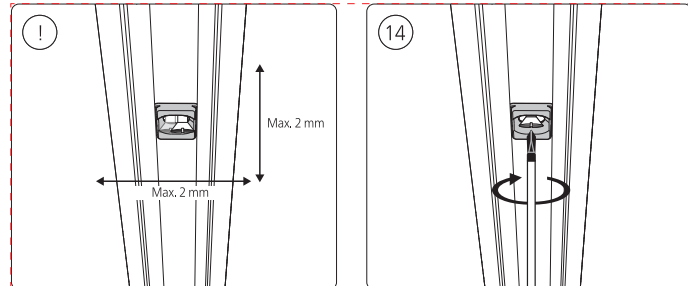

PHILIPS

hue personal wireless lighting

Perifo

Connector T corner

Incl.

User manual
Benutzerhandbuch
Notice d'emploi
Manual de usuario
Manual do usuário
Manuale d'uso

Signify
L.B.R.S. / C.C.R.I. Numéro 10461
5600 VB Eindhoven, the Netherlands
00800-74454775
© 2023 Signify Holding
All rights reserved
Last update: 10/2023