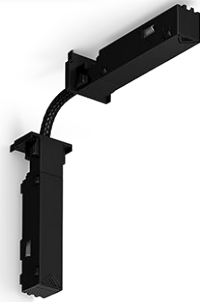

PHILIPS

hue personal wireless lighting

Perifo Connector Flexible corner

User manual
Benutzerhandbuch
Notice d'emploi
Manual de usuario
Manual do usuário
Manuale d'uso

Signify
I.B.R.S. / C.C.R.I. Numéro 10461
5600 VB Eindhoven, the Netherlands
00800-74454775
www.philips-hue.com
442296379282
© 2024 Signify Holding
All rights reserved
Last update: 04/2024