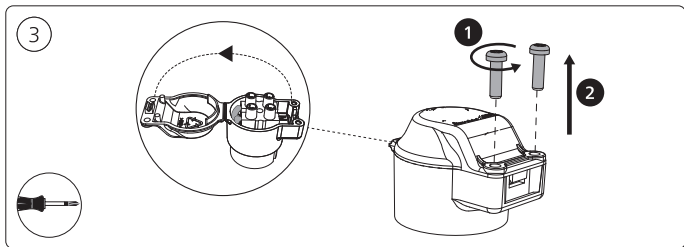

PHILIPS

hue personal
wireless
lighting

Adore

Hue serial number

User manual
Benutzerhandbuch
Notice d'emploi
Manual de usuario
Manual do usuário
Manuale d'uso

Signify
I.B.R.S. / C.C.R.I. Numéro 10461
5600 VB Eindhoven,
the Netherlands
00800-74454775