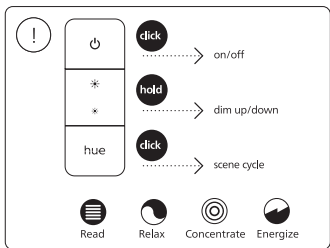

PHILIPS

hue personal
wireless
lighting

Adore

Hue serial number

User manual
Benutzerhandbuch
Notice d'emploi
Manual de usuario
Manual do usuário
Manuale d'uso

Signify
I.B.R.S. / C.C.R.I. Numéro 10461
5600 VB Eindhoven,
the Netherlands
00800-74454775