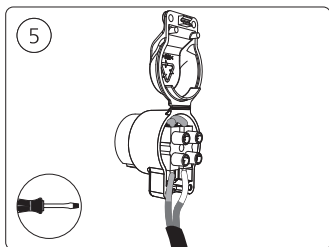

PHILIPS

hue personal
wireless
lighting

Adore

Hue serial number

User manual
Benutzerhandbuch
Notice d'emploi
Manual de usuario
Manual do usuário
Manuale d'uso

Signify
I.B.R.S. / C.C.R.I. Numéro 10461
5600 VB Eindhoven,
the Netherlands
00800-74454775