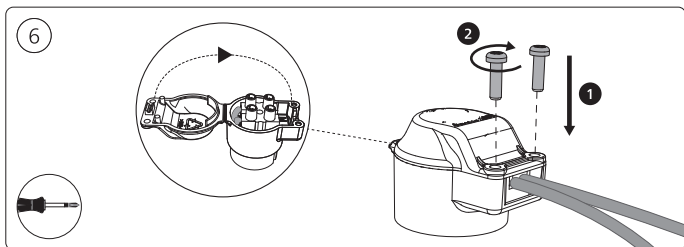

PHILIPS

hue personal
wireless
lighting

Adore

Hue serial number

User manual
Benutzerhandbuch
Notice d'emploi
Manual de usuario
Manual do usuário
Manuale d'uso

Signify
I.B.R.S. / C.C.R.I. Numéro 10461
5600 VB Eindhoven,
the Netherlands
00800-74454775