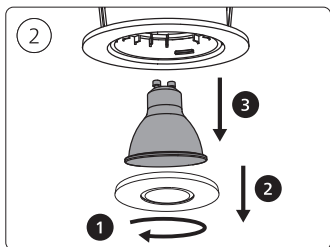

PHILIPS

hue personal
wireless
lighting

Adore

Hue serial number

User manual
Benutzerhandbuch
Notice d'emploi
Manual de usuario
Manual do usuário
Manuale d'uso

Signify
I.B.R.S. / C.C.R.I. Numéro 10461
5600 VB Eindhoven,
the Netherlands
00800-74454775