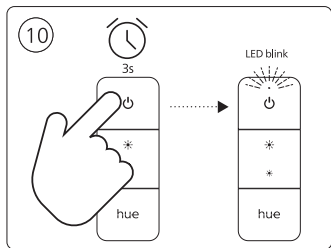

PHILIPS

hue personal
wireless
lighting

Adore

Hue serial number

User manual
Benutzerhandbuch
Notice d'emploi
Manual de usuario
Manual do usuário
Manuale d'uso

Signify
I.B.R.S. / C.C.R.I. Numéro 10461
5600 VB Eindhoven,
the Netherlands
00800-74454775