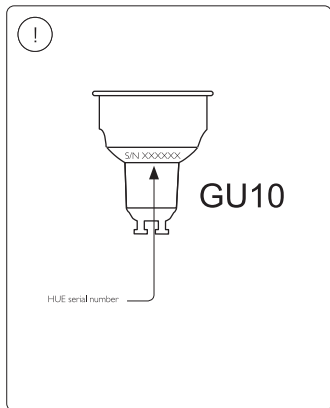

PHILIPS

hue personal
wireless
lighting

Adore

Hue serial number

User manual
Benutzerhandbuch
Notice d'emploi
Manual de usuario
Manual do usuário
Manuale d'uso

Signify
I.B.R.S. / C.C.R.I. Numéro 10461
5600 VB Eindhoven,
the Netherlands
00800-74454775