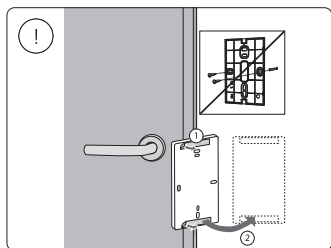

PHILIPS

hue personal
wireless
lighting

Adore

Hue serial number

User manual
Benutzerhandbuch
Notice d'emploi
Manual de usuario
Manual do usuário
Manuale d'uso

Signify
I.B.R.S. / C.C.R.I. Numéro 10461
5600 VB Eindhoven,
the Netherlands
00800-74454775