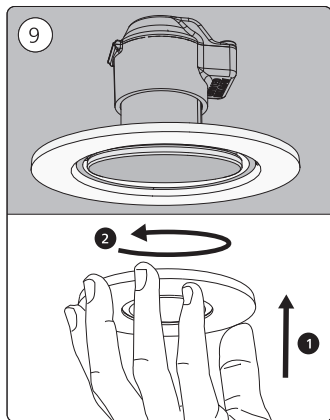

PHILIPS

hue personal
wireless
lighting

Adore

Hue serial number

User manual
Benutzerhandbuch
Notice d'emploi
Manual de usuario
Manual do usuário
Manuale d'uso

Signify
I.B.R.S. / C.C.R.I. Numéro 10461
5600 VB Eindhoven,
the Netherlands
00800-74454775