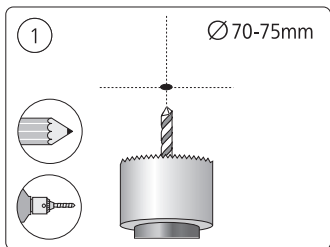

PHILIPS

hue personal
wireless
lighting

Adore

Hue serial number

User manual
Benutzerhandbuch
Notice d'emploi
Manual de usuario
Manual do usuário
Manuale d'uso

Signify
I.B.R.S. / C.C.R.I. Numéro 10461
5600 VB Eindhoven,
the Netherlands
00800-74454775