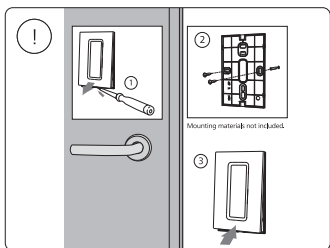

PHILIPS

hue personal
wireless
lighting

Adore

Hue serial number

User manual
Benutzerhandbuch
Notice d'emploi
Manual de usuario
Manual do usuário
Manuale d'uso

Signify
I.B.R.S. / C.C.R.I. Numéro 10461
5600 VB Eindhoven,
the Netherlands
00800-74454775