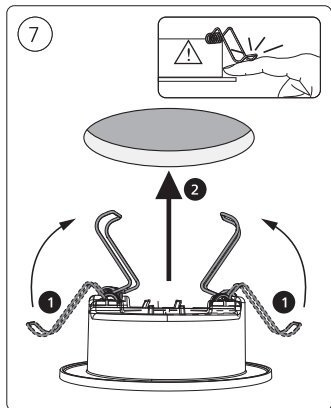

PHILIPS

hue personal
wireless
lighting

Adore

Hue serial number

User manual
Benutzerhandbuch
Notice d'emploi
Manual de usuario
Manual do usuário
Manuale d'uso

Signify
I.B.R.S. / C.C.R.I. Numéro 10461
5600 VB Eindhoven,
the Netherlands
00800-74454775