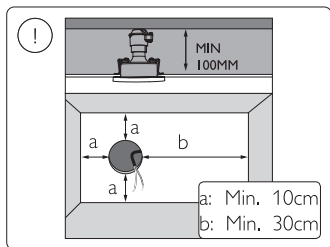

PHILIPS

hue personal
wireless
lighting

Adore

Hue serial number

User manual
Benutzerhandbuch
Notice d'emploi
Manual de usuario
Manual do usuário
Manuale d'uso

Signify
I.B.R.S. / C.C.R.I. Numéro 10461
5600 VB Eindhoven,
the Netherlands
00800-74454775