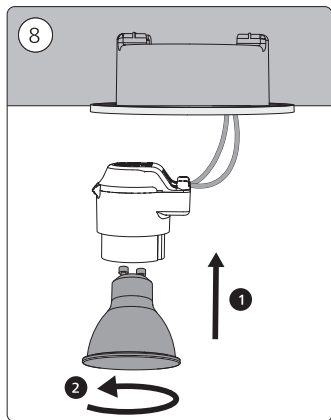

PHILIPS

hue personal
wireless
lighting

Adore

Hue serial number

User manual
Benutzerhandbuch
Notice d'emploi
Manual de usuario
Manual do usuário
Manuale d'uso

Signify
I.B.R.S. / C.C.R.I. Numéro 10461
5600 VB Eindhoven,
the Netherlands
00800-74454775