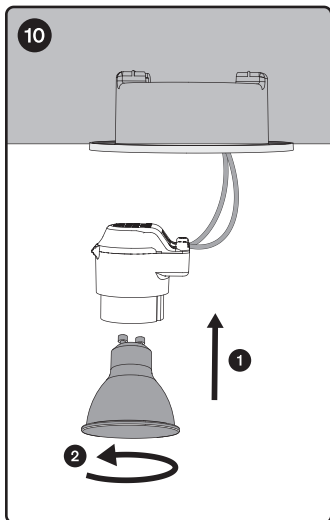

**B**

hue

Signify

I.B.R.S. / C.C.R.I. Numéro 10461  
5600 VB Eindhoven,  
the Netherlands  
00800-74454775

© 2025 Signify Holding  
All rights reserved

Last update: 07/2025

[www.philips-hue.com](http://www.philips-hue.com)