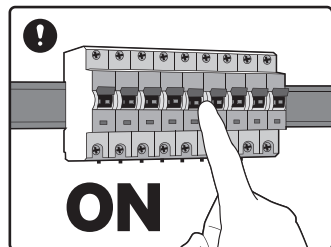

**B**

hue

Signify

I.B.R.S. / C.C.R.I. Numéro 10461  
5600 VB Eindhoven,  
the Netherlands  
00800-74454775

© 2025 Signify Holding  
All rights reserved

Last update: 07/2025

[www.philips-hue.com](http://www.philips-hue.com)