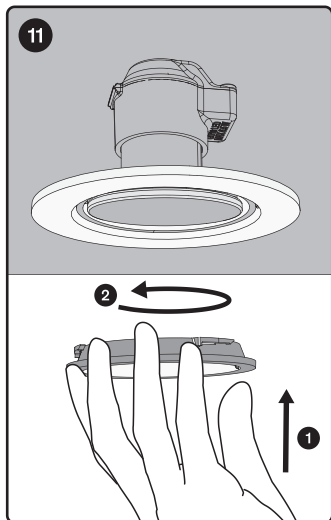

**B**

hue

Signify

I.B.R.S. / C.C.R.I. Numéro 10461  
5600 VB Eindhoven,  
the Netherlands  
00800-74454775

© 2025 Signify Holding  
All rights reserved

Last update: 07/2025

[www.philips-hue.com](http://www.philips-hue.com)