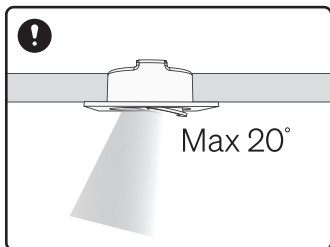

**B**

hue

Signify

I.B.R.S. / C.C.R.I. Numéro 10461  
5600 VB Eindhoven,  
the Netherlands  
00800-74454775

© 2025 Signify Holding  
All rights reserved

Last update: 07/2025

[www.philips-hue.com](http://www.philips-hue.com)