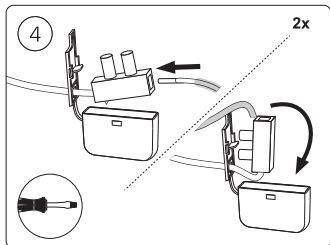

1 x CR2032

Excl.

**B**

Signify  
I.B.R.S. / C.C.R.I. Numéro 10461  
5600 VB Eindhoven,  
the Netherlands  
00800-74454775

© 2024 Signify Holding  
All rights reserved

Last update: 01/2024

[www.philips-hue.com](http://www.philips-hue.com)