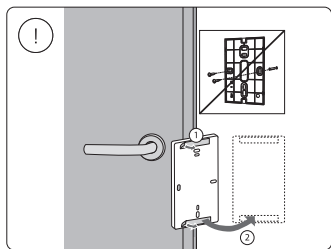

1 x CR2032

Excl.

**B**

Signify  
I.B.R.S. / C.C.R.I. Numéro 10461  
5600 VB Eindhoven,  
the Netherlands  
00800-74454775

© 2024 Signify Holding  
All rights reserved

Last update: 01/2024

[www.philips-hue.com](http://www.philips-hue.com)