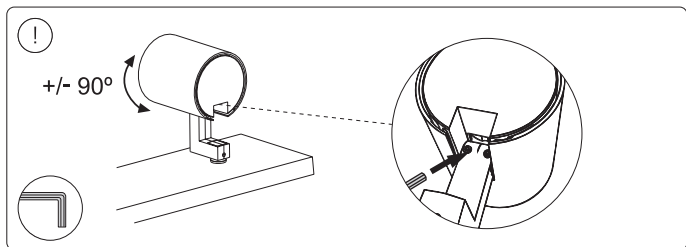

1 x CR2032

Excl.

**B**

Signify  
I.B.R.S. / C.C.R.I. Numéro 10461  
5600 VB Eindhoven,  
the Netherlands  
00800-74454775

© 2024 Signify Holding  
All rights reserved

Last update: 01/2024

[www.philips-hue.com](http://www.philips-hue.com)