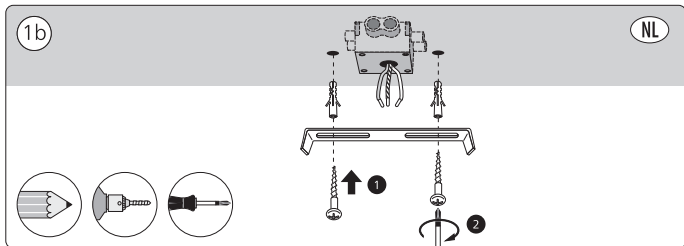

1 x CR2032

Excl.

**B**

Signify  
I.B.R.S. / C.C.R.I. Numéro 10461  
5600 VB Eindhoven,  
the Netherlands  
00800-74454775

© 2024 Signify Holding  
All rights reserved

Last update: 01/2024

[www.philips-hue.com](http://www.philips-hue.com)