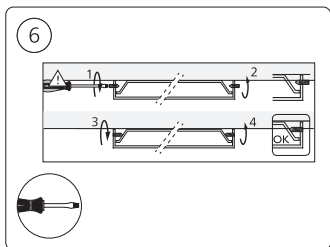

1 x CR2032

Excl.

**B**

Signify  
I.B.R.S. / C.C.R.I. Numéro 10461  
5600 VB Eindhoven,  
the Netherlands  
00800-74454775

© 2024 Signify Holding  
All rights reserved

Last update: 01/2024

[www.philips-hue.com](http://www.philips-hue.com)