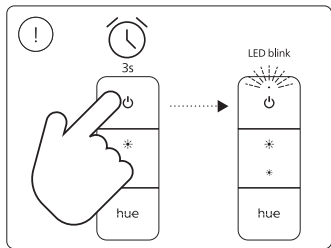

1 x CR2032

Excl.

**B**

Signify  
I.B.R.S. / C.C.R.I. Numéro 10461  
5600 VB Eindhoven,  
the Netherlands  
00800-74454775

© 2024 Signify Holding  
All rights reserved

Last update: 01/2024

[www.philips-hue.com](http://www.philips-hue.com)