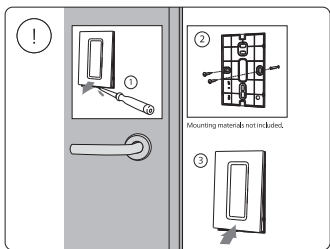

1 x CR2032

Excl.

**B**

Signify  
I.B.R.S. / C.C.R.I. Numéro 10461  
5600 VB Eindhoven,  
the Netherlands  
00800-74454775

© 2024 Signify Holding  
All rights reserved

Last update: 01/2024

[www.philips-hue.com](http://www.philips-hue.com)