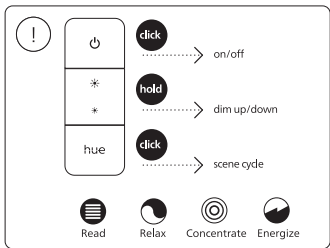

# PHILIPS

hue personal  
wireless  
lighting

Runner

Hue serial number

User manual  
Benutzerhandbuch  
Notice d'emploi  
Manual de usuario  
Manual do usuário  
Manuale d'uso

Incl.

**A**

**B**

1 x CR2032

Excl.

**B**

Signify  
I.B.R.S. / C.C.R.I. Numéro 10461  
5600 VB Eindhoven,  
the Netherlands  
00800-74454775

© 2024 Signify Holding  
All rights reserved

Last update: 01/2024

[www.philips-hue.com](http://www.philips-hue.com)