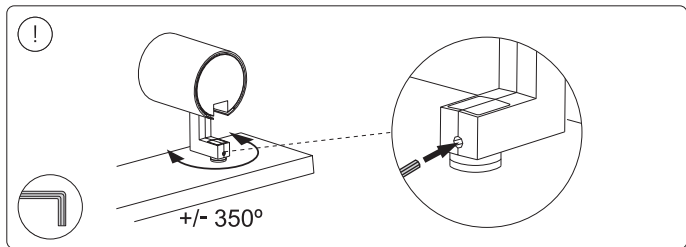

1 x CR2032

Excl.

**B**

Signify  
I.B.R.S. / C.C.R.I. Numéro 10461  
5600 VB Eindhoven,  
the Netherlands  
00800-74454775

© 2024 Signify Holding  
All rights reserved

Last update: 01/2024

[www.philips-hue.com](http://www.philips-hue.com)