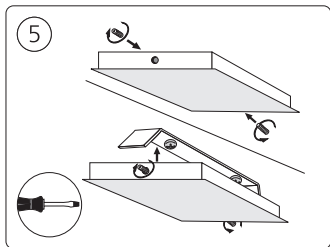

1 x CR2032

Excl.

**B**

Signify  
I.B.R.S. / C.C.R.I. Numéro 10461  
5600 VB Eindhoven,  
the Netherlands  
00800-74454775

© 2024 Signify Holding  
All rights reserved

Last update: 01/2024

[www.philips-hue.com](http://www.philips-hue.com)