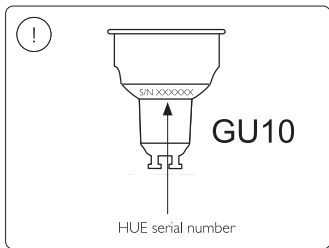

1 x CR2032

Excl.

**B**

Signify  
I.B.R.S. / C.C.R.I. Numéro 10461  
5600 VB Eindhoven,  
the Netherlands  
00800-74454775

© 2024 Signify Holding  
All rights reserved

Last update: 01/2024

[www.philips-hue.com](http://www.philips-hue.com)