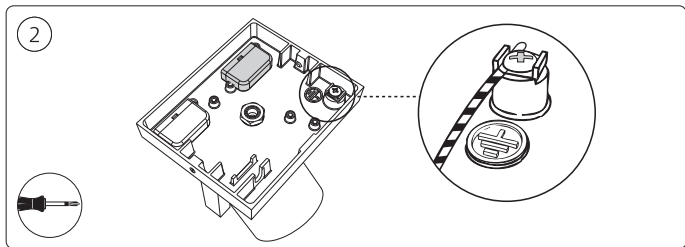

1 x CR2032

Excl.

**B**

Signify  
I.B.R.S. / C.C.R.I. Numéro 10461  
5600 VB Eindhoven,  
the Netherlands  
00800-74454775

© 2024 Signify Holding  
All rights reserved

Last update: 01/2024

[www.philips-hue.com](http://www.philips-hue.com)