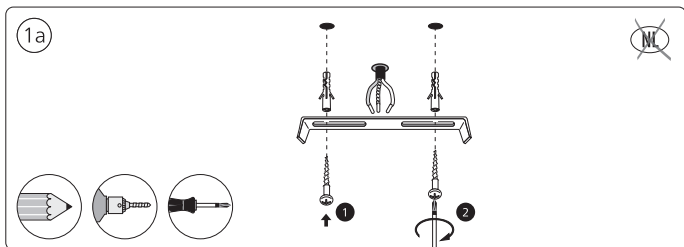

1 x CR2032

Excl.

**B**

Signify  
I.B.R.S. / C.C.R.I. Numéro 10461  
5600 VB Eindhoven,  
the Netherlands  
00800-74454775

© 2024 Signify Holding  
All rights reserved

Last update: 01/2024

[www.philips-hue.com](http://www.philips-hue.com)