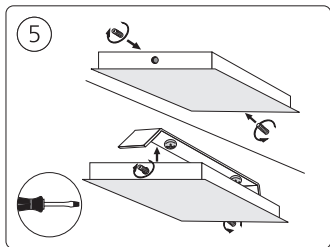

1 x CR2032

Excl.

B

Signify
I.B.R.S. / C.C.R.I. Numéro 10461
5600 VB Eindhoven,
the Netherlands
00800-74454775

© 2024 Signify Holding
All rights reserved

Last update: 01/2024

www.philips-hue.com

440402905305