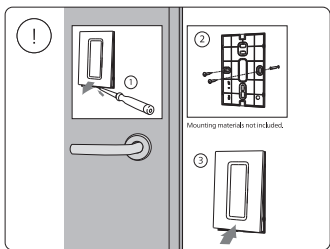

1 x CR2032

Excl.

B

Signify
I.B.R.S. / C.C.R.I. Numéro 10461
5600 VB Eindhoven,
the Netherlands
00800-74454775

© 2024 Signify Holding
All rights reserved

Last update: 01/2024

www.philips-hue.com

440402905305