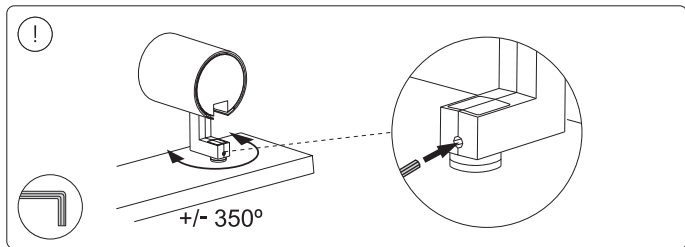

1 x CR2032

Excl.

B

Signify
I.B.R.S. / C.C.R.I. Numéro 10461
5600 VB Eindhoven,
the Netherlands
00800-74454775

© 2024 Signify Holding
All rights reserved

Last update: 01/2024

www.philips-hue.com

440402905305