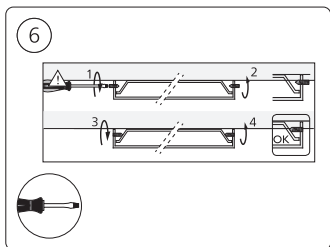

1 x CR2032

Excl.

B

Signify
I.B.R.S. / C.C.R.I. Numéro 10461
5600 VB Eindhoven,
the Netherlands
00800-74454775

© 2024 Signify Holding
All rights reserved

Last update: 01/2024

www.philips-hue.com

440402905305