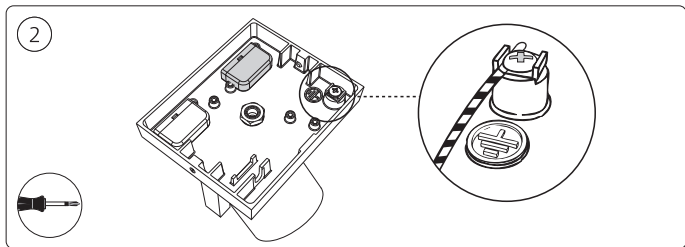

1 x CR2032

Excl.

B

Signify
I.B.R.S. / C.C.R.I. Numéro 10461
5600 VB Eindhoven,
the Netherlands
00800-74454775

© 2024 Signify Holding
All rights reserved

Last update: 01/2024

www.philips-hue.com

440402905305