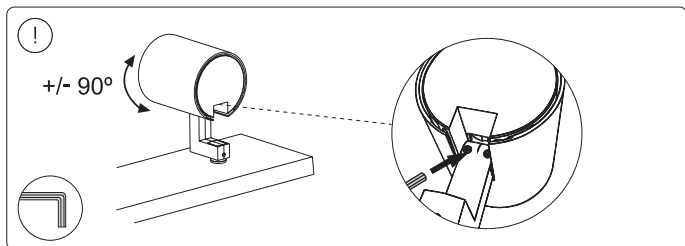

1 x CR2032

Excl.

B

Signify
I.B.R.S. / C.C.R.I. Numéro 10461
5600 VB Eindhoven,
the Netherlands
00800-74454775

© 2024 Signify Holding
All rights reserved

Last update: 01/2024

www.philips-hue.com

440402905305