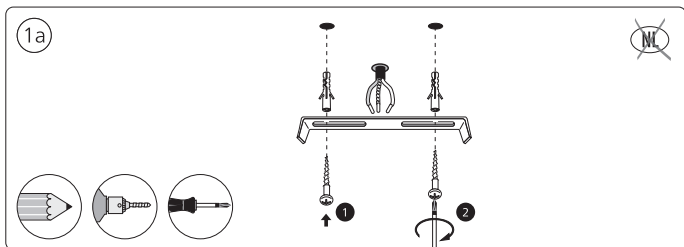

1 x CR2032

Excl.

B

Signify
I.B.R.S. / C.C.R.I. Numéro 10461
5600 VB Eindhoven,
the Netherlands
00800-74454775

© 2024 Signify Holding
All rights reserved

Last update: 01/2024

www.philips-hue.com

440402905305