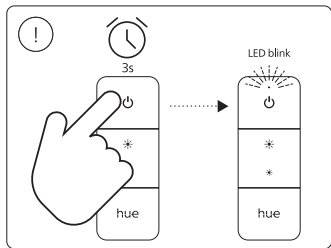

1 x CR2032

Excl.

B

Signify
I.B.R.S. / C.C.R.I. Numéro 10461
5600 VB Eindhoven,
the Netherlands
00800-74454775

© 2024 Signify Holding
All rights reserved

Last update: 01/2024

www.philips-hue.com

440402905305