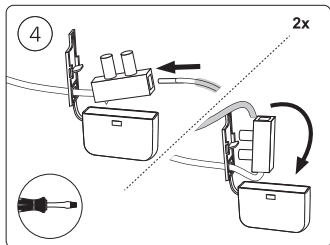

1 x CR2032

Excl.

B

Signify
I.B.R.S. / C.C.R.I. Numéro 10461
5600 VB Eindhoven,
the Netherlands
00800-74454775

© 2024 Signify Holding
All rights reserved

Last update: 01/2024

www.philips-hue.com

440402905305