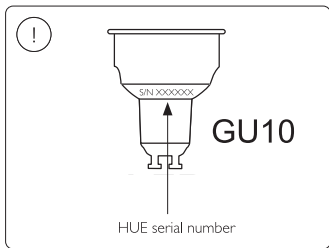

1 x CR2032

Excl.

B

Signify
I.B.R.S. / C.C.R.I. Numéro 10461
5600 VB Eindhoven,
the Netherlands
00800-74454775

© 2024 Signify Holding
All rights reserved

Last update: 01/2024

www.philips-hue.com

440402905305