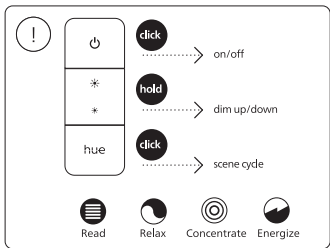

PHILIPS

hue personal
wireless
lighting

Runner

Hue serial number

User manual
Benutzerhandbuch
Notice d'emploi
Manual de usuario
Manual do usuário
Manuale d'uso

Incl.

A

B

1 x CR2032

Excl.

B

Signify
I.B.R.S. / C.C.R.I. Numéro 10461
5600 VB Eindhoven,
the Netherlands
00800-74454775

© 2024 Signify Holding
All rights reserved

Last update: 01/2024

www.philips-hue.com

440402905305