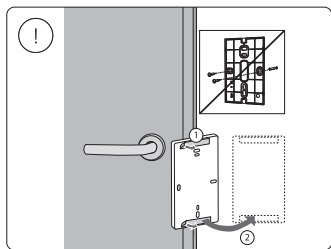

1 x CR2032

Excl.

B

Signify
I.B.R.S. / C.C.R.I. Numéro 10461
5600 VB Eindhoven,
the Netherlands
00800-74454775

© 2024 Signify Holding
All rights reserved

Last update: 01/2024

www.philips-hue.com

440402905305