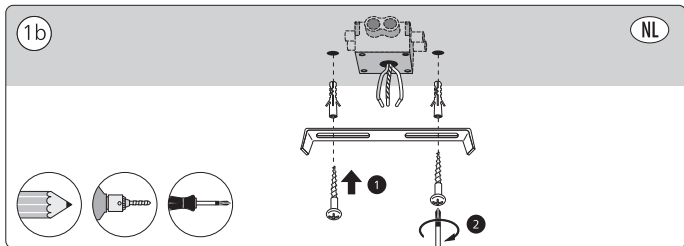

1 x CR2032

Excl.

B

Signify
I.B.R.S. / C.C.R.I. Numéro 10461
5600 VB Eindhoven,
the Netherlands
00800-74454775

© 2024 Signify Holding
All rights reserved

Last update: 01/2024

www.philips-hue.com

440402905305