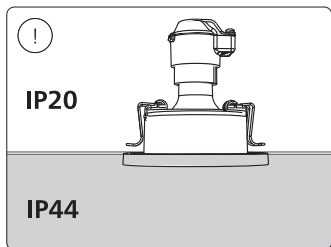

PHILIPS

hue personal
wireless
lighting

Xamento

HUE serial number

User manual
Benutzerhandbuch
Notice d'emploi
Manual de usuario
Manual do usuário
Manuale d'uso

Incl.

Excl.

Signify
I.B.R.S. / C.C.R.I. Numéro 10461
5600 VB Eindhoven,
the Netherlands
00800-74454775