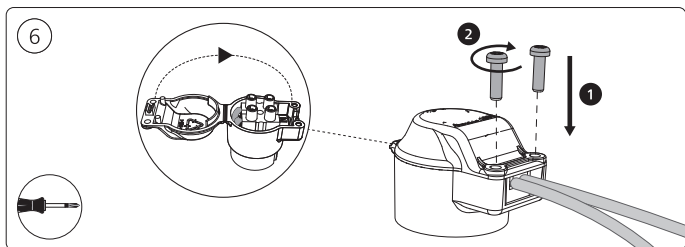

PHILIPS

hue personal
wireless
lighting

Xamento

HUE serial number

User manual
Benutzerhandbuch
Notice d'emploi
Manual de usuario
Manual do usuário
Manuale d'uso

Incl.

Excl.

Signify
I.B.R.S. / C.C.R.I. Numéro 10461
5600 VB Eindhoven,
the Netherlands
00800-74454775