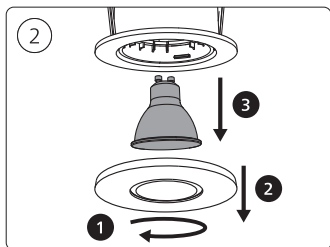

PHILIPS

hue personal
wireless
lighting

Xamento

HUE serial number

User manual
Benutzerhandbuch
Notice d'emploi
Manual de usuario
Manual do usuário
Manuale d'uso

Incl.

Excl.

Signify
I.B.R.S. / C.C.R.I. Numéro 10461
5600 VB Eindhoven,
the Netherlands
00800-74454775