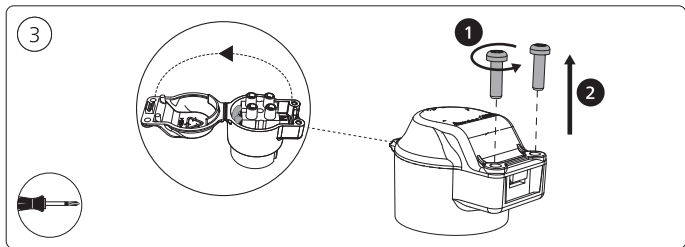

PHILIPS

hue personal
wireless
lighting

Xamento

HUE serial number

User manual
Benutzerhandbuch
Notice d'emploi
Manual de usuario
Manual do usuário
Manuale d'uso

Incl.

Excl.

Signify
I.B.R.S. / C.C.R.I. Numéro 10461
5600 VB Eindhoven,
the Netherlands
00800-74454775