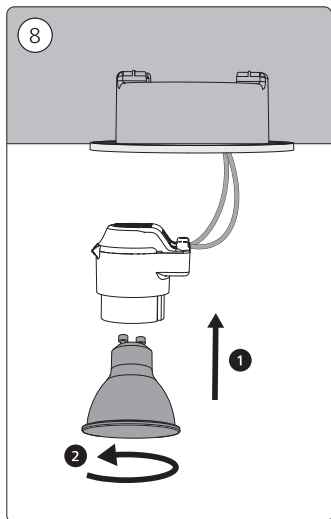

PHILIPS

hue personal
wireless
lighting

Xamento

HUE serial number

User manual
Benutzerhandbuch
Notice d'emploi
Manual de usuario
Manual do usuário
Manuale d'uso

Incl.

Excl.

Signify
I.B.R.S. / C.C.R.I. Numéro 10461
5600 VB Eindhoven,
the Netherlands
00800-74454775