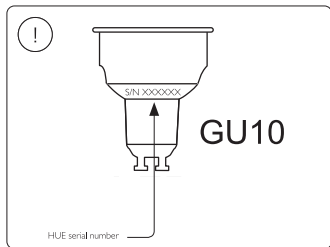

PHILIPS

hue personal
wireless
lighting

Xamento

HUE serial number

User manual
Benutzerhandbuch
Notice d'emploi
Manual de usuario
Manual do usuário
Manuale d'uso

Incl.

Excl.

Signify
I.B.R.S. / C.C.R.I. Numéro 10461
5600 VB Eindhoven,
the Netherlands
00800-74454775