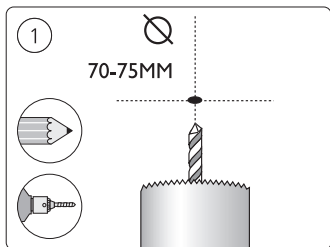

PHILIPS

hue personal
wireless
lighting

Xamento

HUE serial number

User manual
Benutzerhandbuch
Notice d'emploi
Manual de usuario
Manual do usuário
Manuale d'uso

Incl.

Excl.

Signify
I.B.R.S. / C.C.R.I. Numéro 10461
5600 VB Eindhoven,
the Netherlands
00800-74454775