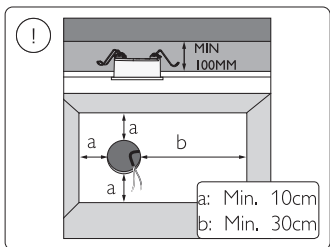

PHILIPS

hue personal
wireless
lighting

Xamento

HUE serial number

User manual
Benutzerhandbuch
Notice d'emploi
Manual de usuario
Manual do usuário
Manuale d'uso

Incl.

Excl.

Signify
I.B.R.S. / C.C.R.I. Numéro 10461
5600 VB Eindhoven,
the Netherlands
00800-74454775