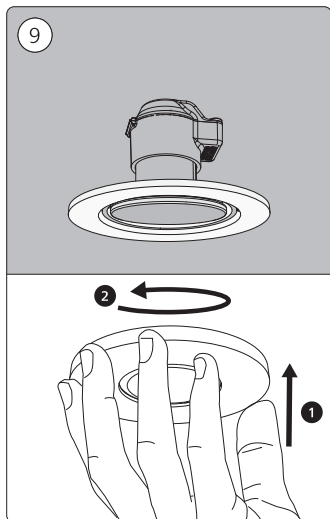

PHILIPS

hue personal
wireless
lighting

Xamento

HUE serial number

User manual
Benutzerhandbuch
Notice d'emploi
Manual de usuario
Manual do usuário
Manuale d'uso

Incl.

Excl.

Signify
I.B.R.S. / C.C.R.I. Numéro 10461
5600 VB Eindhoven,
the Netherlands
00800-74454775