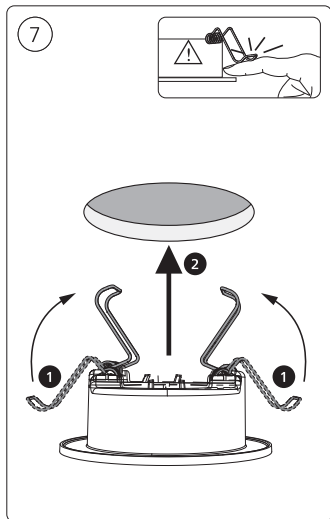

PHILIPS

hue personal
wireless
lighting

Xamento

HUE serial number

User manual
Benutzerhandbuch
Notice d'emploi
Manual de usuario
Manual do usuário
Manuale d'uso

Incl.

Excl.

Signify
I.B.R.S. / C.C.R.I. Numéro 10461
5600 VB Eindhoven,
the Netherlands
00800-74454775