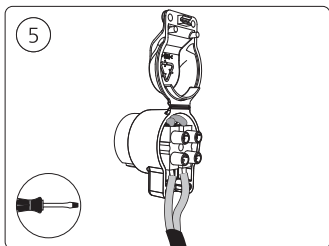

PHILIPS

hue personal
wireless
lighting

Xamento

HUE serial number

User manual
Benutzerhandbuch
Notice d'emploi
Manual de usuario
Manual do usuário
Manuale d'uso

Incl.

Excl.

Signify
I.B.R.S. / C.C.R.I. Numéro 10461
5600 VB Eindhoven,
the Netherlands
00800-74454775