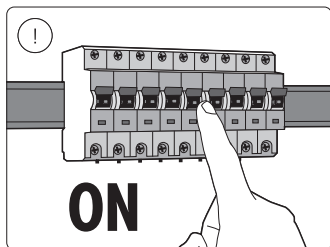

PHILIPS

hue personal
wireless
lighting

Xamento

HUE serial number

User manual
Benutzerhandbuch
Notice d'emploi
Manual de usuario
Manual do usuário
Manuale d'uso

Incl.

Excl.

Signify
I.B.R.S. / C.C.R.I. Numéro 10461
5600 VB Eindhoven,
the Netherlands
00800-74454775