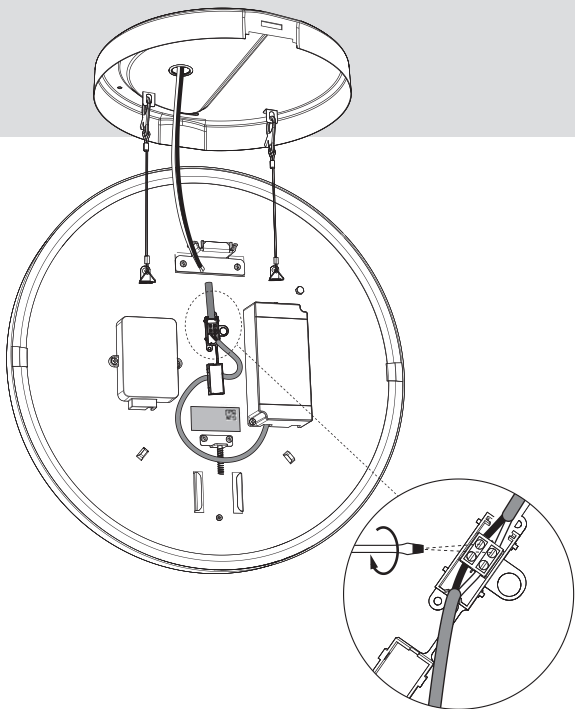

4

5

6

9

hue

Signify

I.B.R.S. / C.C.R.I. Numéro 10461  
5600 VB Eindhoven,  
the Netherlands  
00800-74454775

© 2025 Signify Holding  
All rights reserved  
Last update: 01/2025