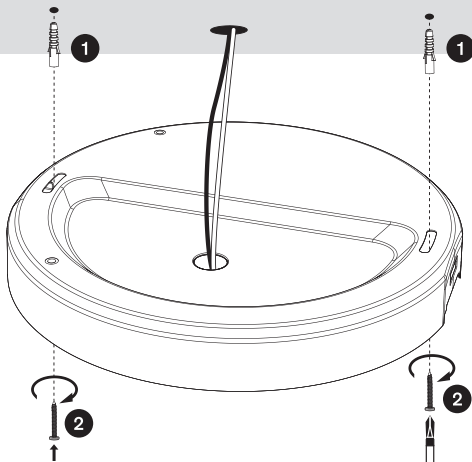

4

5

6

9

hue

Signify

I.B.R.S. / C.C.R.I. Numéro 10461  
5600 VB Eindhoven,  
the Netherlands  
00800-74454775

© 2025 Signify Holding  
All rights reserved  
Last update: 01/2025