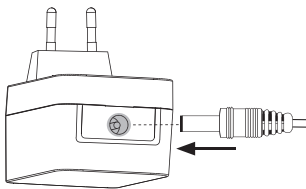

1

2

www.philips-hue.com/support

3

4

hue

Signify

I.B.R.S. / C.C.R.I. Numéro 10461
5600 VB Eindhoven,
the Netherlands
00800-74454775