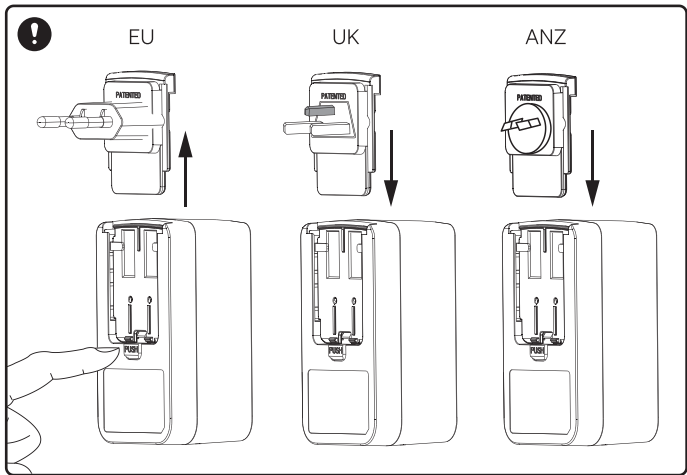

1

2

www.philips-hue.com/support

3

4

hue

Signify

I.B.R.S. / C.C.R.I. Numéro 10461
5600 VB Eindhoven,
the Netherlands
00800-74454775