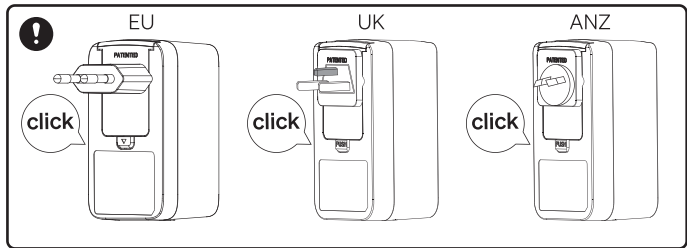

1

2

www.philips-hue.com/support

3

4

hue

Signify

I.B.R.S. / C.C.R.I. Numéro 10461
5600 VB Eindhoven,
the Netherlands
00800-74454775