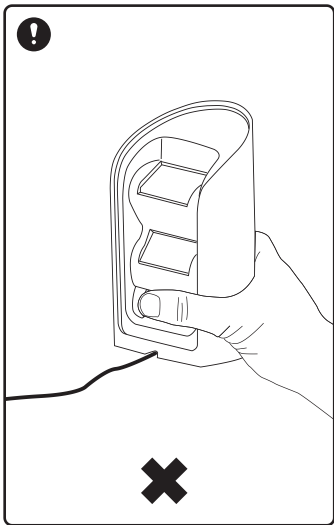

1

2

www.philips-hue.com/support

3

4

hue

Signify

I.B.R.S. / C.C.R.I. Numéro 10461
5600 VB Eindhoven,
the Netherlands
00800-74454775