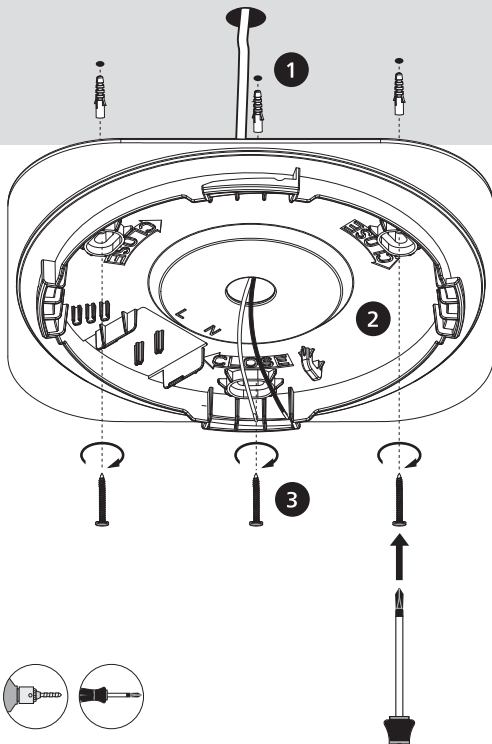

PHILIPS

hue personal
wireless
lighting

Tento

User manual
Benutzerhandbuch
Notice d'emploi
Manual de usuario
Manual do usuário
Manuale d'uso

Incl.

Excl.

2

3

4

6

5

6

7

Signify
I.B.R.S. / C.C.R.I. Numéro 10461
5600 VB Eindhoven,
the Netherlands
00800-74454775

© 2024 Signify Holding
All rights reserved
Last update: 05/2024

www.philips-hue.com