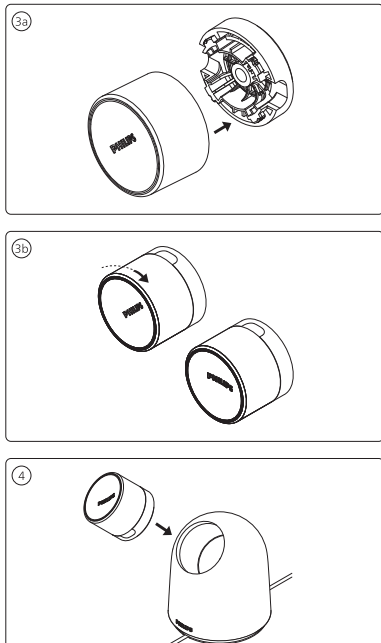

PHILIPS

hue

personal wireless lighting

User manual
Benutzerhandbuch
Notice d'emploi

Manual de usuario
Manual do usuário
Manuale d'uso

www.philips-hue.com
442296187192

Signify
5600 VB Eindhoven, the Netherlands
L.R.S./ C.C.R.L. Numero 10461
00800-7445475
Signify North America Corporation
400 Crossing Blvd., Suite 600
Bridgewater, NJ 08807, USA
Signify Canada Ltd./Signify Canada Ltée.
281 Hillmount Road
Markham, ON, Canada L3C 2S3
Questions or comments?
1-800-555-0050
© 2024 Signify Holding
All rights reserved
Last update: 09/2024