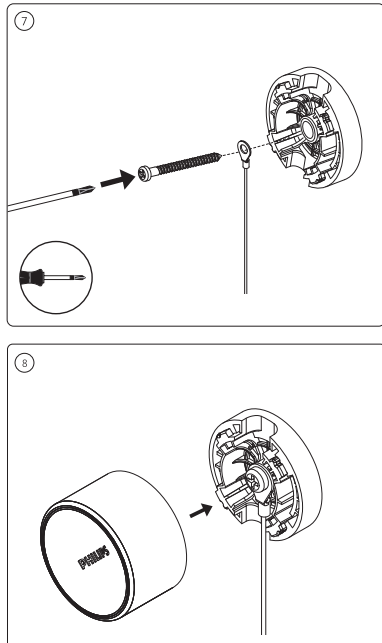

PHILIPS

hue

personal wireless lighting

User manual
Benutzerhandbuch
Notice d'emploi

Manual de usuario
Manual do usuário
Manuale d'uso

www.philips-hue.com
442296187192

Signify
5600 VB Eindhoven, the Netherlands
L.R.S./ C.C.R.L. Numero 10461
00800-7445475
Signify North America Corporation
400 Crossing Blvd., Suite 600
Bridgewater, NJ 08807, USA
Signify Canada Ltd./Signify Canada Ltée.
281 Hillmount Road
Markham, ON, Canada L3C 2S3
Questions or comments?
1-800-555-0050
© 2024 Signify Holding
All rights reserved
Last update: 09/2024