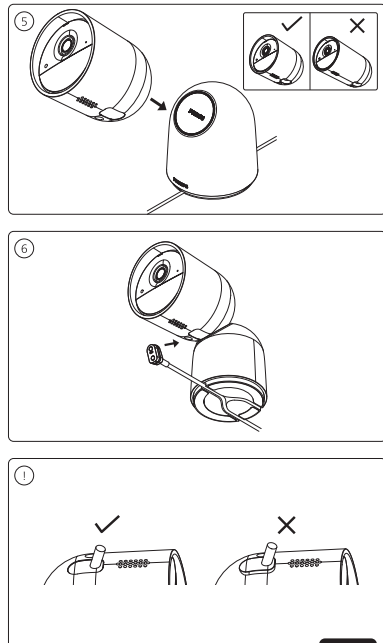

PHILIPS

hue

personal wireless lighting

User manual
Benutzerhandbuch
Notice d'emploi

Manual de usuario
Manual do usuário
Manuale d'uso

www.philips-hue.com
442296187192

Signify
5600 VB Eindhoven, the Netherlands
L.R.S./ C.C.R.L. Numero 10461
00800-7445475
Signify North America Corporation
400 Crossing Blvd., Suite 600
Bridgewater, NJ 08807, USA
Signify Canada Ltd./Signify Canada Ltée.
281 Hillmount Road
Markham, ON, Canada L3C 2S3
Questions or comments?
1-800-555-0050
© 2024 Signify Holding
All rights reserved
Last update: 09/2024