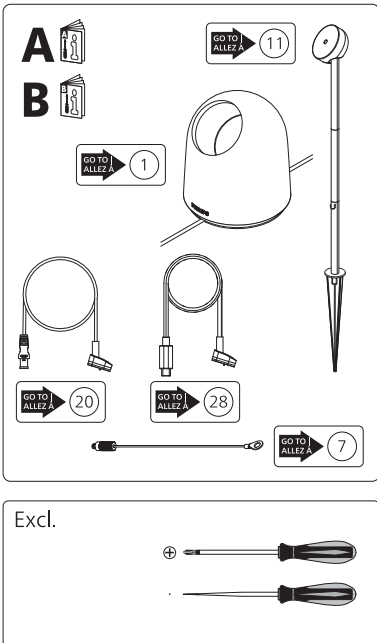

PHILIPS

hue

personal wireless lighting

User manual
Benutzerhandbuch
Notice d'emploi

Manual de usuario
Manual do usuário
Manuale d'uso

www.philips-hue.com
442296187192

Signify
5600 VB Eindhoven, the Netherlands
L.R.S./ C.C.R.L. Numero 10461
00800-7445475
Signify North America Corporation
400 Crossing Blvd., Suite 600
Bridgewater, NJ 08807, USA
Signify Canada Ltd./Signify Canada Ltée.
281 Hillmount Road
Markham, ON, Canada L3C 2S3
Questions or comments?
1-800-555-0050
© 2024 Signify Holding
All rights reserved
Last update: 09/2024