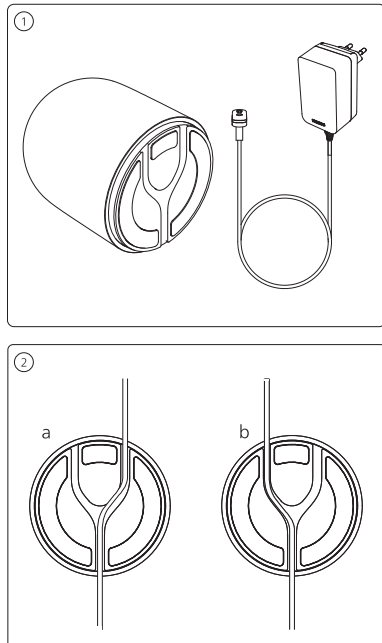

PHILIPS

hue

personal wireless lighting

User manual
Benutzerhandbuch
Notice d'emploi

Manual de usuario
Manual do usuário
Manuale d'uso

www.philips-hue.com
442296187192

Signify
5600 VB Eindhoven, the Netherlands
L.R.S./ C.C.R.L. Numero 10461
00800-7445475
Signify North America Corporation
400 Crossing Blvd., Suite 600
Bridgewater, NJ 08807, USA
Signify Canada Ltd./Signify Canada Ltée.
281 Hillmount Road
Markham, ON, Canada L3C 2S3
Questions or comments?
1-800-555-0050
© 2024 Signify Holding
All rights reserved
Last update: 09/2024