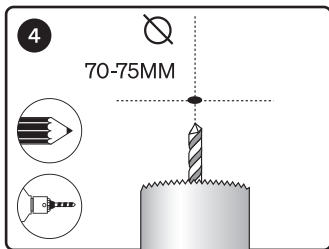

Manuale d'uso

hue

Signify

I.B.R.S. / C.C.R.I. Numéro 10461
5600 VB Eindhoven,
the Netherlands
00800-74454775

© 2025 Signify Holding
All rights reserved

Last update: 03/2025

www.philips-hue.com

442296670641