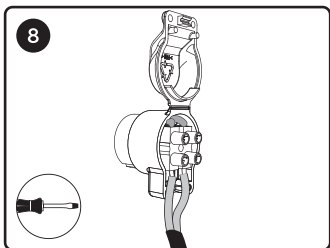

PHILIPS

hue

Adore

User manual
Benutzerhandbuch
Notice d'emploi
Manual de usuario
Manual do usuário
Manuale d'uso

hue

Signify

I.B.R.S. / C.C.R.I. Numéro 10461
5600 VB Eindhoven,
the Netherlands
00800-74454775