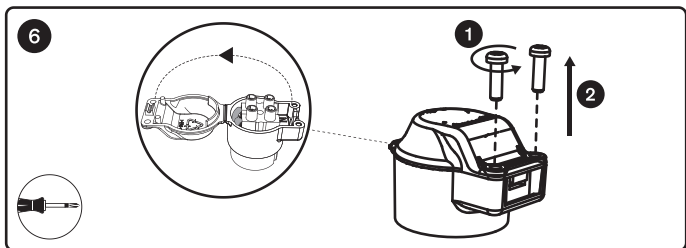

PHILIPS

hue

Adore

User manual
Benutzerhandbuch
Notice d'emploi
Manual de usuario
Manual do usuário
Manuale d'uso

hue

Signify

I.B.R.S. / C.C.R.I. Numéro 10461
5600 VB Eindhoven,
the Netherlands
00800-74454775