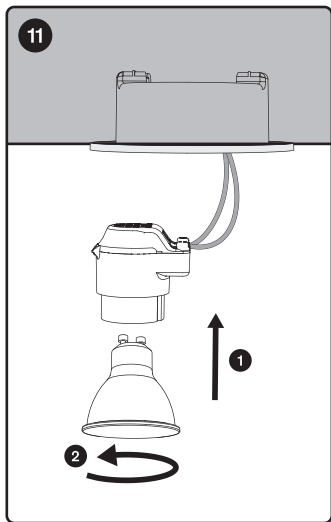

PHILIPS

hue

Adore

User manual
Benutzerhandbuch
Notice d'emploi
Manual de usuario
Manual do usuário
Manuale d'uso

hue

Signify

I.B.R.S. / C.C.R.I. Numéro 10461
5600 VB Eindhoven,
the Netherlands
00800-74454775