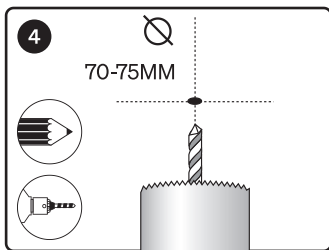

PHILIPS

hue

Adore

User manual
Benutzerhandbuch
Notice d'emploi
Manual de usuario
Manual do usuário
Manuale d'uso

hue

Signify

I.B.R.S. / C.C.R.I. Numéro 10461
5600 VB Eindhoven,
the Netherlands
00800-74454775