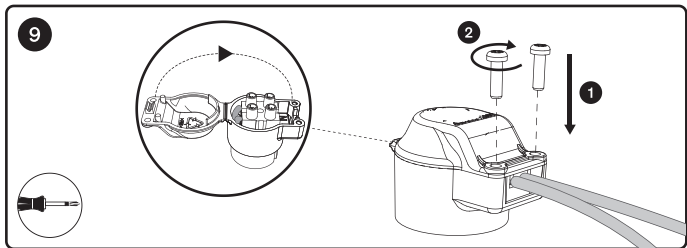

PHILIPS

hue

Adore

User manual
Benutzerhandbuch
Notice d'emploi
Manual de usuario
Manual do usuário
Manuale d'uso

hue

Signify

I.B.R.S. / C.C.R.I. Numéro 10461
5600 VB Eindhoven,
the Netherlands
00800-74454775