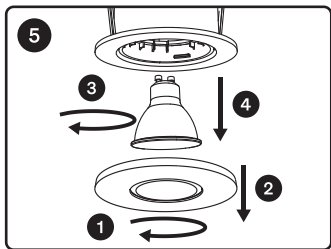

PHILIPS

hue

Adore

User manual
Benutzerhandbuch
Notice d'emploi
Manual de usuario
Manual do usuário
Manuale d'uso

hue

Signify

I.B.R.S. / C.C.R.I. Numéro 10461
5600 VB Eindhoven,
the Netherlands
00800-74454775