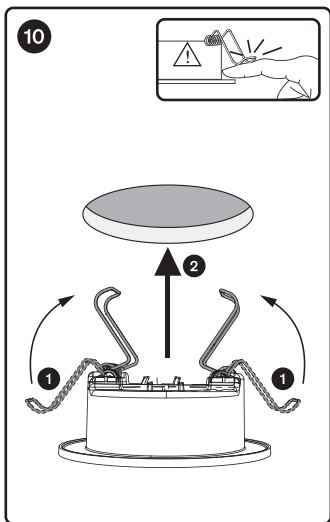

PHILIPS

hue

Adore

User manual
Benutzerhandbuch
Notice d'emploi
Manual de usuario
Manual do usuário
Manuale d'uso

hue

Signify

I.B.R.S. / C.C.R.I. Numéro 10461
5600 VB Eindhoven,
the Netherlands
00800-74454775