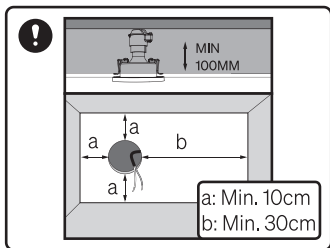

PHILIPS

hue

Adore

User manual
Benutzerhandbuch
Notice d'emploi
Manual de usuario
Manual do usuário
Manuale d'uso

hue

Signify

I.B.R.S. / C.C.R.I. Numéro 10461
5600 VB Eindhoven,
the Netherlands
00800-74454775