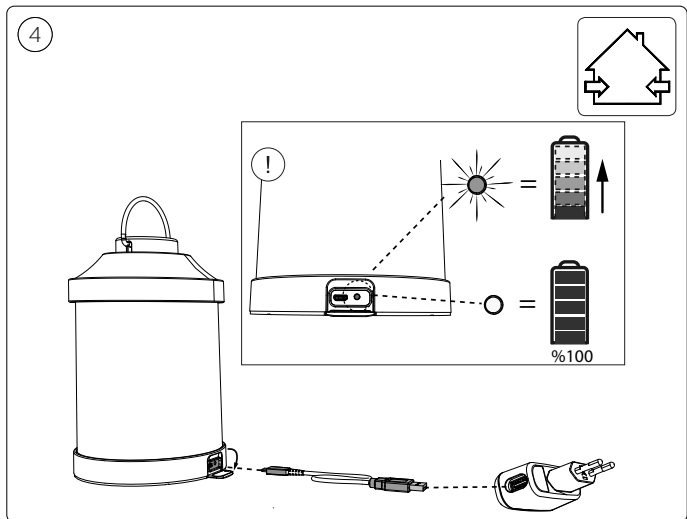

⌚ >100h

ON = 220 Lumen

⌚ 4h

Max. = 350 Lumen

⌚ 2h30

%0

%100

Signify  
I.B.R.S. / C.C.R.I. Numéro 10461  
5600 VB Eindhoven,  
the Netherlands  
☎00800-74454775