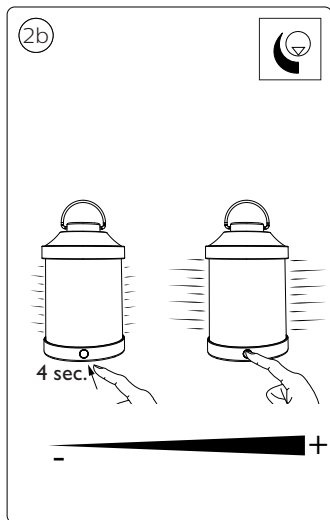

# PHILIPS

Abelia

User manual  
Benutzerhandbuch  
Notice d'emploi  
Manual de usuario  
Manual do usuário  
Manuale d'uso  
Gebruiksaanwijzing

Incl.

Excl.

IPX4

MAX

Min. = 10 Lumen