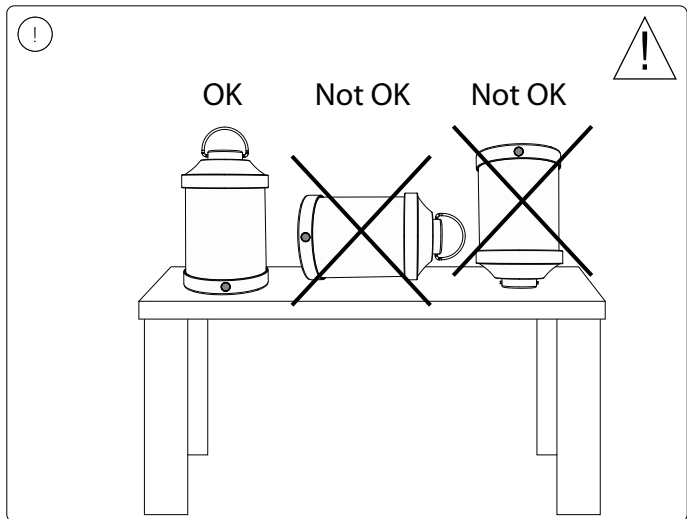

⌚ >100h

ON = 220 Lumen

⌚ 4h

Max. = 350 Lumen

⌚ 2h30

%0

%100

Signify  
I.B.R.S. / C.C.R.I. Numéro 10461  
5600 VB Eindhoven,  
the Netherlands  
☎00800-74454775