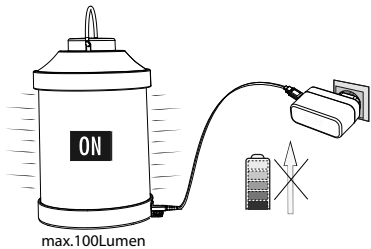

⌚ >100h

ON = 220 Lumen

⌚ 4h

Max. = 350 Lumen

⌚ 2h30

%0

%100

Signify  
I.B.R.S. / C.C.R.I. Numéro 10461  
5600 VB Eindhoven,  
the Netherlands  
☎00800-74454775