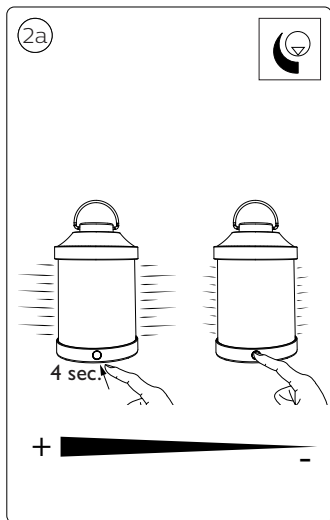

# PHILIPS

Abelia

User manual  
Benutzerhandbuch  
Notice d'emploi  
Manual de usuario  
Manual do usuário  
Manuale d'uso  
Gebruiksaanwijzing

Incl.

Excl.

IPX4

MAX

Min. = 10 Lumen