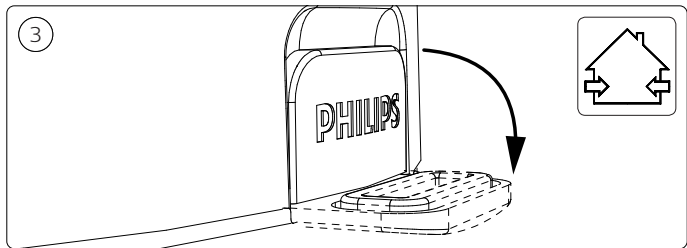

⌚ >100h

ON = 220 Lumen

⌚ 4h

Max. = 350 Lumen

⌚ 2h30

%0

%100

Signify  
I.B.R.S. / C.C.R.I. Numéro 10461  
5600 VB Eindhoven,  
the Netherlands  
☎00800-74454775