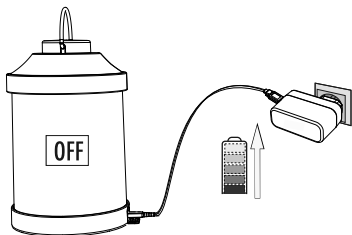

⌚ >100h

ON = 220 Lumen

⌚ 4h

Max. = 350 Lumen

⌚ 2h30

%0

%100

Signify  
I.B.R.S. / C.C.R.I. Numéro 10461  
5600 VB Eindhoven,  
the Netherlands  
☎00800-74454775