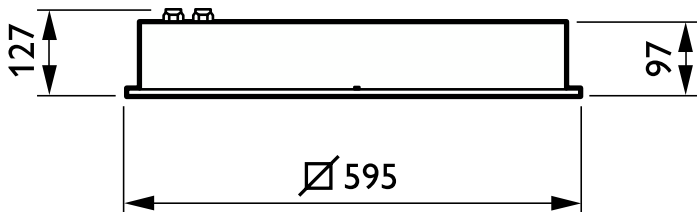

Cleanroom LED CR250B

Plano de dimensiones