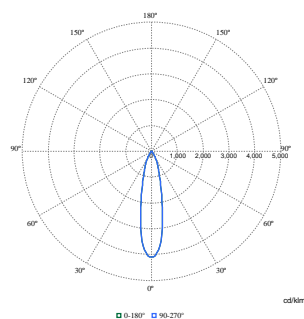

Datos técnicos de la luz

Flujo luminoso	2.800 lm
Temperatura de color correlacionada (nom.)	3000 K
Eficacia lumínica (nominal) (nom.)	133 lm/W
Índice de reproducción cromática (IRC)	>80
Ángulo del haz de fuente de luz	120 °
Color de la fuente de luz	830 blanco cálido
Tipo de óptica	Reflector metálico de alta reflectancia, haz de luz medio de 20 a 40 grados
Apertura de haz de luz de la luminaria	24°
Índice de deslumbramiento unificado CEN	22

Datos de producto

Nombre de producto del pedido	RS771B 27S/830 DIA-VLC-E HMB WH
-------------------------------	---------------------------------

Plano de dimensiones

Datos fotométricos

Polar Normal (separate) - RS770BI - 910505101575