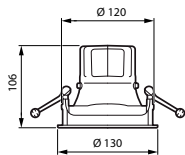

LuxSpace Accent Compact ajustable

Proporción de contenido reciclable del producto terminado	44,2 %
GWP total B6 (kg CO2eq) Unidad declarada	Por favor, calcule usando el valor de la mezcla energética local: Unidad de potencia declarada (kW) * Unidad de vida útil declarada (hrs) * Mezcla energética (kg CO2eq / kWh)
GWP total B6 (kg CO2eq) Unidad Funcional	Por favor, calcule usando el valor de la mezcla energética local: Potencia declarada (kW) * 1000 (lm) / flujo luminoso declarado (lm) * 35000 (horas) * mezcla energética (kg CO2 eq / kWh)

Nombre completo del producto	RS771B 27S/830 DIA-VLC-E HMB WH
Full EOC	871869997890700
Código de pedido	97890700
Código 12NC	910505101575
Cantidad por paquete	1
EAN/UPC - Producto/Caja	8718699978907
Numerador SAP - Paquetes por caja exterior	1
Embalaje con código EAN/UPC	8718699978907
Código de gama de producto	RS771B [LUXSPACE ACCENT COMPACT ADJUSTABLE]

Datos de producto

Nombre de producto del pedido	RS771B 27S/830 DIA-VLC-E HMB WH

Plano de dimensiones