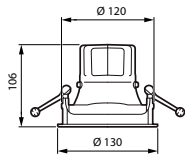

LuxSpace Accent Compact Adjustable

Rapporto di contenuto riciclabile del prodotto finito	44,2 %
GWP totale B6 (kg CO2eq) Unità dichiarata	Si prega di calcolare utilizzando il valore del mix energetico locale: Potenza (Unità dichiarata) (kW) * Vita utile (ore) (Unità dichiarata) * Mix energetico (kg CO2eq / kWh)
GWP totale B6 (kg CO2eq) Unità Funzionale	Si prega di calcolare utilizzando il valore del mix energetico locale: Potenza dichiarata (kW) * 1000 (lm) / flusso luminoso (lm) dichiarato * 35000 (ore) * mix energetico (kg CO2 equivalente / kWh)

Dati del prodotto

Nome prodotto ordine	RS771B 27S/FMT PSU-E HWB FG WH
Nome completo prodotto	RS771B 27S/FMT PSU-E HWB FG WH

Full EOC	871869997897600
Descrizione codice locale	97897600
Codice d'ordine	97897600
Codice materiale (12NC)	910505101582
Codice locale	97897600
Numeratore - Quantità per confezione	1
EAN/UPC - Prodotto/scatola	8718699978976
Numeratore - Confezioni per scatola esterna	1
EAN/UPC - Case	8718699978976
Codice famiglia prodotto	RS771B [LUXSPACE ACCENT COMPACT ADJUSTABLE]

Disegno tecnico