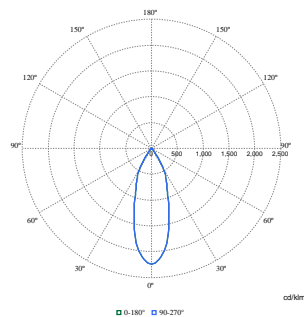

LuxSpace Accent Compact Adjustable

Rapporto di contenuto riciclabile del prodotto finito	44,2 %
GWP totale B6 (kg CO2eq) Unità dichiarata	Si prega di calcolare utilizzando il valore del mix energetico locale: Potenza (Unità dichiarata) (kW) * Vita utile (ore) (Unità dichiarata) * Mix energetico (kg CO2eq / kWh)
GWP totale B6 (kg CO2eq) Unità Funzionale	Si prega di calcolare utilizzando il valore del mix energetico locale: Potenza dichiarata (kW) * 1000 (lm) / flusso luminoso (lm) dichiarato * 35000 (ore) * mix energetico (kg CO2 equivalente / kWh)

Dati del prodotto

Nome prodotto ordine	RS771B 27S/FMT PSU-E HWB FG WH
Nome completo prodotto	RS771B 27S/FMT PSU-E HWB FG WH

Full EOC	871869997897600
Descrizione codice locale	97897600
Codice d'ordine	97897600
Codice materiale (12NC)	910505101582
Codice locale	97897600
Numeratore - Quantità per confezione	1
EAN/UPC - Prodotto/scatola	8718699978976
Numeratore - Confezioni per scatola esterna	1
EAN/UPC - Case	8718699978976
Codice famiglia prodotto	RS771B [LUXSPACE ACCENT COMPACT ADJUSTABLE]

Disegno tecnico

Fotometrie

Polar Normal (separate) - RS770BI - 910505101582