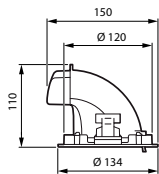

LuxSpace Accent Compact versione a gomito

Carbonio incorporato (A1-A3)	6,22 kg CO₂e
Rapporto materiale non vergine del prodotto	8,31 %
Rapporto di contenuto riciclabile del prodotto finito	12,5 %
GWP totale B6 (kg CO₂eq) Unità dichiarata	Si prega di calcolare utilizzando il valore del mix energetico locale: Potenza (Unità dichiarata) * Vita utile (ore) (Unità dichiarata) * Mix energetico (kg CO₂eq / kWh)
GWP totale B6 (kg CO₂eq) Unità Funzionale	Si prega di calcolare utilizzando il valore del mix energetico locale: Potenza dichiarata (kW) * 1000 (lm) / flusso luminoso (lm) dichiarato * 35000 (ore) * mix energetico (kg CO₂ equivalente / kWh)

Dati del prodotto

Nome prodotto ordine	RS772B 49S/830 PSU-E HWB WH

Nome completo prodotto	RS772B 49S/830 PSU-E HWB WH
Full EOC	871869997931700
Descrizione codice locale	97931700
Codice d'ordine	97931700
Codice materiale (12NC)	910505101617
Codice locale	97931700
Numeratore - Quantità per confezione	1
EAN/UPC - Prodotto/scatola	8718699979317
Numeratore - Confezioni per scatola esterna	1
EAN/UPC - Case	8718699979317
Codice famiglia prodotto	RS772B [LUXSPACE ACCENT COMPACT ELBOW RPO]

Disegno tecnico