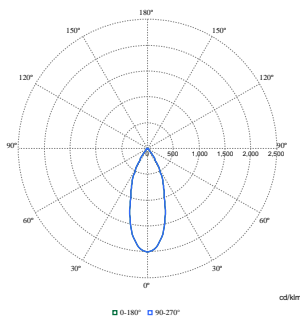

LuxSpace Accent Compact versione a gomito

Carbonio incorporato (A1-A3)	6,22 kg CO₂e
Rapporto materiale non vergine del prodotto	8,31 %
Rapporto di contenuto riciclabile del prodotto finito	12,5 %
GWP totale B6 (kg CO₂eq) Unità dichiarata	Si prega di calcolare utilizzando il valore del mix energetico locale: Potenza (Unità dichiarata) * Vita utile (ore) (Unità dichiarata) * Mix energetico (kg CO₂eq / kWh)
GWP totale B6 (kg CO₂eq) Unità Funzionale	Si prega di calcolare utilizzando il valore del mix energetico locale: Potenza dichiarata (kW) * 1000 (lm) / flusso luminoso (lm) dichiarato * 35000 (ore) * mix energetico (kg CO₂ equivalente / kWh)

Dati del prodotto

Nome prodotto ordine	RS772B 49S/830 PSU-E HWB WH

Nome completo prodotto	RS772B 49S/830 PSU-E HWB WH
Full EOC	871869997931700
Descrizione codice locale	97931700
Codice d'ordine	97931700
Codice materiale (12NC)	910505101617
Codice locale	97931700
Numeratore - Quantità per confezione	1
EAN/UPC - Prodotto/scatola	8718699979317
Numeratore - Confezioni per scatola esterna	1
EAN/UPC - Case	8718699979317
Codice famiglia prodotto	RS772B [LUXSPACE ACCENT COMPACT ELBOW RPO]

Disegno tecnico

Fotometrie

Polar Normal (separate) - RS770BI - 910505101617