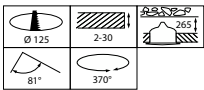

LuxSpace Accent Compact versione a gomito

Carbonio incorporato (A1-A3)	6,22 kg CO₂e
Rapporto materiale non vergine del prodotto	8,31 %
Rapporto di contenuto riciclabile del prodotto finito	12,5 %
GWP totale B6 (kg CO₂eq) Unità dichiarata	Si prega di calcolare utilizzando il valore del mix energetico locale: Potenza (Unità dichiarata) * Vita utile (ore) (Unità dichiarata) * Mix energetico (kg CO₂eq / kWh)
GWP totale B6 (kg CO₂eq) Unità Funzionale	Si prega di calcolare utilizzando il valore del mix energetico locale: Potenza dichiarata (kW) * 1000 (lm) / flusso luminoso (lm) dichiarato * 35000 (ore) * mix energetico (kg CO₂ equivalente / kWh)

Dati del prodotto

Nome prodotto ordine	RS772B 49S/830 PSU-E HWB WH

Nome completo prodotto	RS772B 49S/830 PSU-E HWB WH
Full EOC	871869997931700
Descrizione codice locale	97931700
Codice d'ordine	97931700
Codice materiale (12NC)	910505101617
Codice locale	97931700
Numeratore - Quantità per confezione	1
EAN/UPC - Prodotto/scatola	8718699979317
Numeratore - Confezioni per scatola esterna	1
EAN/UPC - Case	8718699979317
Codice famiglia prodotto	RS772B [LUXSPACE ACCENT COMPACT ELBOW RPO]

Disegno tecnico