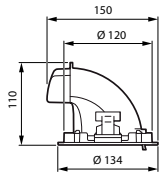

LuxSpace Accent Compact versione a gomito

Carbonio incorporato (A1-A3)	6,22 kg CO₂e
Rapporto materiale non vergine del prodotto	8,31 %
Rapporto di contenuto riciclabile del prodotto finito	12,5 %
GWP totale B6 (kg CO₂eq) Unità dichiarata	Si prega di calcolare utilizzando il valore del mix energetico locale: Potenza (Unità dichiarata) * Vita utile (ore) (Unità dichiarata) * Mix energetico (kg CO₂eq / kWh)
GWP totale B6 (kg CO₂eq) Unità Funzionale	Si prega di calcolare utilizzando il valore del mix energetico locale: Potenza dichiarata (kW) * 1000 (lm) / flusso luminoso (lm) dichiarato * 35000 (ore) * mix energetico (kg CO₂ equivalente / kWh)

Dati del prodotto

Nome prodotto ordine	RS772B 49S/930 PSU-E HWB WH

Nome completo prodotto	RS772B 49S/930 PSU-E HWB WH
Full EOC	871869997933100
Descrizione codice locale	97933100
Codice d'ordine	97933100
Codice materiale (12NC)	910505101619
Codice locale	97933100
Numeratore - Quantità per confezione	1
EAN/UPC - Prodotto/scatola	8718699979331
Numeratore - Confezioni per scatola esterna	1
EAN/UPC - Case	8718699979331
Codice famiglia prodotto	RS772B [LUXSPACE ACCENT COMPACT ELBOW RPO]

Disegno tecnico