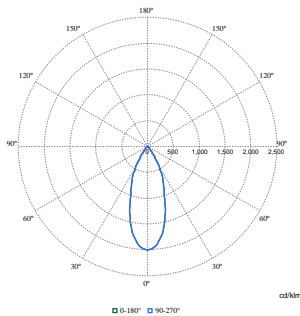

LuxSpace Accent Compact versione a gomito

Carbonio incorporato (A1-A3)	6,22 kg CO₂e
Rapporto materiale non vergine del prodotto	8,31 %
Rapporto di contenuto riciclabile del prodotto finito	12,5 %
GWP totale B6 (kg CO₂eq) Unità dichiarata	Si prega di calcolare utilizzando il valore del mix energetico locale: Potenza (Unità dichiarata) * Vita utile (ore) (Unità dichiarata) * Mix energetico (kg CO₂eq / kWh)
GWP totale B6 (kg CO₂eq) Unità Funzionale	Si prega di calcolare utilizzando il valore del mix energetico locale: Potenza dichiarata (kW) * 1000 (lm) / flusso luminoso (lm) dichiarato * 35000 (ore) * mix energetico (kg CO₂ equivalente / kWh)

Dati del prodotto

Nome prodotto ordine	RS772B 49S/930 PSU-E HWB WH

Nome completo prodotto	RS772B 49S/930 PSU-E HWB WH
Full EOC	871869997933100
Descrizione codice locale	97933100
Codice d'ordine	97933100
Codice materiale (12NC)	910505101619
Codice locale	97933100
Numeratore - Quantità per confezione	1
EAN/UPC - Prodotto/scatola	8718699979331
Numeratore - Confezioni per scatola esterna	1
EAN/UPC - Case	8718699979331
Codice famiglia prodotto	RS772B [LUXSPACE ACCENT COMPACT ELBOW RPO]

Disegno tecnico

Fotometrie

Polar Normal (separate) - RS770BI - 910505101619