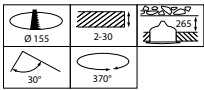

LuxSpace Accent Performance Adjustable

Rapporto materiale non vergine del prodotto	9,02 %
Rapporto di contenuto riciclabile del prodotto finito	11,9 %
GWP totale B6 (kg CO2eq) Unità dichiarata	Si prega di calcolare utilizzando il valore del mix energetico locale: Potenza (Unità dichiarata) (kW) * Vita utile (ore) (Unità dichiarata) * Mix energetico (kg CO2eq / kWh)
GWP totale B6 (kg CO2eq) Unità Funzionale	Si prega di calcolare utilizzando il valore del mix energetico locale: Potenza dichiarata (kW) * 1000 (lm) / flusso luminoso (lm) dichiarato * 35000 (ore) * mix energetico (kg CO2 equivalente / kWh)

Dati del prodotto

Nome prodotto ordine	RS781B 395/830 WIA-E MB WH

Nome completo prodotto	RS781B 395/830 WIA-E MB WH
Full EOC	871869997937900
Descrizione codice locale	97937900
Codice d'ordine	97937900
Codice materiale (12NC)	910505101623
Codice locale	97937900
Numeratore - Quantità per confezione	1
EAN/UPC - Prodotto/scatola	8718699979379
Numeratore - Confezioni per scatola esterna	1
EAN/UPC - Case	8718699979379
Codice famiglia prodotto	RS781B [LUXSPACE ACCENT COMPACT ADJUSTABLE]

Disegno tecnico