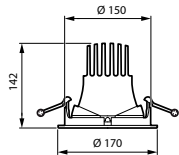

Lunghezza complessiva	0 mm
Larghezza complessiva	0 mm
Altezza complessiva	170 mm
Diametro complessivo	170 mm
Dimensioni (Altezza x Larghezza x Profondità)	170 x 0 x 0 mm
e una gestione termica	IP20 [Protetto contro l'accesso con un dito]
Codice di protezione dagli impatti meccanici	IK02 [0,2 J standard]
Installazione	Incasso
Peso netto (Pezzo)	1,000 kg

# LuxSpace Accent Performance Adjustable

Rapporto materiale non vergine del prodotto	9,02 %
Rapporto di contenuto riciclabile del prodotto finito	11,9 %
GWP totale B6 (kg CO2eq) Unità dichiarata	Si prega di calcolare utilizzando il valore del mix energetico locale: Potenza (Unità dichiarata) (kW) * Vita utile (ore) (Unità dichiarata) * Mix energetico (kg CO2eq / kWh)
GWP totale B6 (kg CO2eq) Unità Funzionale	Si prega di calcolare utilizzando il valore del mix energetico locale: Potenza dichiarata (kW) * 1000 (lm) / flusso luminoso (lm) dichiarato * 35000 (ore) * mix energetico (kg CO2 equivalente / kWh)

## Disegno tecnico