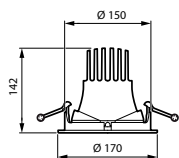

LuxSpace Accent Performance ajustable

Carbono integrado (A1-A3)	7,49 kg CO₂e
Proporción de material no virgen del producto	9,02 %
Proporción de contenido reciclable del producto terminado	11,9 %
GWP total B6 (kg CO₂eq) Unidad declarada	Por favor, calcule usando el valor de la mezcla energética local: Unidad de potencia declarada (kW) * Unidad de vida útil declarada (hrs) * Mezcla energética (kg CO₂eq / kWh)
GWP total B6 (kg CO₂eq) Unidad Funcional	Por favor, calcule usando el valor de la mezcla energética local: Potencia declarada (kW) * 1000 (lm) / flujo

	luminoso declarado (lm) * 35000 (horas) * mezcla energética (kg CO₂ eq / kWh)
Datos de producto	
Nombre de producto del pedido	RS781B 60S/830 PSU-E HMB WH
Nombre completo del producto	RS781B 60S/830 PSU-E HMB WH
Full EOC	871869997952200
Código de pedido	97952200
Código 12NC	910505101638
Cantidad por paquete	1
EAN/UPC - Producto/Caja	8718699979522
Numerador SAP - Paquetes por caja exterior	1
Embalaje con código EAN/UPC	8718699979522
Código de gama de producto	RS781B [LUXSPACE ACCENT COMPACT ADJUSTABLE]

Plano de dimensiones