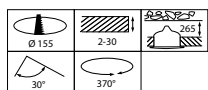

LuxSpace Accent Performance ajustable

Carbono integrado (A1-A3)	7,49 kg CO₂e
Proporción de material no virgen del producto	9,02 %
Proporción de contenido reciclable del producto terminado	11,9 %
GWP total B6 (kg CO₂eq) Unidad declarada	Por favor, calcule usando el valor de la mezcla energética local: Unidad de potencia declarada (kW) * Unidad de vida útil declarada (hrs) * Mezcla energética (kg CO₂eq / kWh)
GWP total B6 (kg CO₂eq) Unidad Funcional	Por favor, calcule usando el valor de la mezcla energética local: Potencia declarada (kW) * 1000 (lm) / flujo

	luminoso declarado (lm) * 35000 (horas) * mezcla energética (kg CO₂ eq / kWh)
Datos de producto	
Nombre de producto del pedido	RS781B 60S/830 PSU-E HMB WH
Nombre completo del producto	RS781B 60S/830 PSU-E HMB WH
Full EOC	871869997952200
Código de pedido	97952200
Código 12NC	910505101638
Cantidad por paquete	1
EAN/UPC - Producto/Caja	8718699979522
Numerador SAP - Paquetes por caja exterior	1
Embalaje con código EAN/UPC	8718699979522
Código de gama de producto	RS781B [LUXSPACE ACCENT COMPACT ADJUSTABLE]

Plano de dimensiones