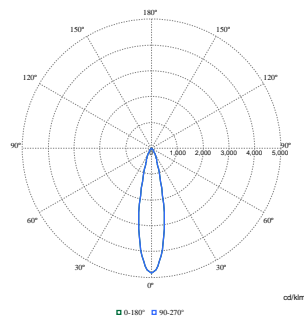

LuxSpace Accent Performance ajustable

Carbono integrado (A1-A3)	7,49 kg CO₂e
Proporción de material no virgen del producto	9,02 %
Proporción de contenido reciclable del producto terminado	11,9 %
GWP total B6 (kg CO₂eq) Unidad declarada	Por favor, calcule usando el valor de la mezcla energética local: Unidad de potencia declarada (kW) * Unidad de vida útil declarada (hrs) * Mezcla energética (kg CO₂eq / kWh)
GWP total B6 (kg CO₂eq) Unidad Funcional	Por favor, calcule usando el valor de la mezcla energética local: Potencia declarada (kW) * 1000 (lm) / flujo

	luminoso declarado (lm) * 35000 (horas) * mezcla energética (kg CO₂ eq / kWh)
Datos de producto	
Nombre de producto del pedido	RS781B 60S/830 PSU-E HMB WH
Nombre completo del producto	RS781B 60S/830 PSU-E HMB WH
Full EOC	871869997952200
Código de pedido	97952200
Código 12NC	910505101638
Cantidad por paquete	1
EAN/UPC - Producto/Caja	8718699979522
Numerador SAP - Paquetes por caja exterior	1
Embalaje con código EAN/UPC	8718699979522
Código de gama de producto	RS781B [LUXSPACE ACCENT COMPACT ADJUSTABLE]

Plano de dimensiones

Datos fotométricos

Polar Normal (separate) - RS780BI - 910505101638