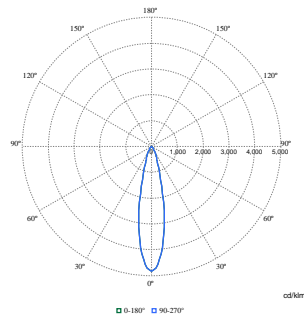

LuxSpace Accent Performance Adjustable

Carbonio incorporato (A1-A3)	7,49 kg CO₂e
Rapporto materiale non vergine del prodotto	9,02 %
Rapporto di contenuto riciclabile del prodotto finito	11,9 %
GWP totale B6 (kg CO₂eq) Unità dichiarata	Si prega di calcolare utilizzando il valore del mix energetico locale: Potenza (Unità dichiarata) (kW) * Vita utile (ore) (Unità dichiarata) * Mix energetico (kg CO₂eq / kWh)
GWP totale B6 (kg CO₂eq) Unità Funzionale	Si prega di calcolare utilizzando il valore del mix energetico locale: Potenza dichiarata (kW) * 1000 (lm) / flusso luminoso (lm) dichiarato * 35000 (ore) * mix energetico (kg CO₂ equivalente / kWh)

Dati del prodotto

Nome prodotto ordine	RS781B 60S/830 PSU-E HMB WH

Nome completo prodotto	RS781B 60S/830 PSU-E HMB WH
Full EOC	871869997952200
Descrizione codice locale	97952200
Codice d'ordine	97952200
Codice materiale (12NC)	910505101638
Codice locale	97952200
Numeratore - Quantità per confezione	1
EAN/UPC - Prodotto/scatola	8718699979522
Numeratore - Confezioni per scatola esterna	1
EAN/UPC - Case	8718699979522
Codice famiglia prodotto	RS781B [LUXSPACE ACCENT COMPACT ADJUSTABLE]

Disegno tecnico

Fotometrie

Polar Normal (separate) - RS780BI - 910505101638