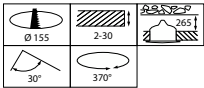

LuxSpace Accent Performance Adjustable

Carbonio incorporato (A1-A3)	7,49 kg CO₂e
Rapporto materiale non vergine del prodotto	9,02 %
Rapporto di contenuto riciclabile del prodotto finito	11,9 %
GWP totale B6 (kg CO₂eq) Unità dichiarata	Si prega di calcolare utilizzando il valore del mix energetico locale: Potenza (Unità dichiarata) (kW) * Vita utile (ore) (Unità dichiarata) * Mix energetico (kg CO₂eq / kWh)
GWP totale B6 (kg CO₂eq) Unità Funzionale	Si prega di calcolare utilizzando il valore del mix energetico locale: Potenza dichiarata (kW) * 1000 (lm) / flusso luminoso (lm) dichiarato * 35000 (ore) * mix energetico (kg CO₂ equivalente / kWh)

Dati del prodotto

Nome prodotto ordine	RS781B 60S/830 PSU-E HMB WH

Nome completo prodotto	RS781B 60S/830 PSU-E HMB WH
Full EOC	871869997952200
Descrizione codice locale	97952200
Codice d'ordine	97952200
Codice materiale (12NC)	910505101638
Codice locale	97952200
Numeratore - Quantità per confezione	1
EAN/UPC - Prodotto/scatola	8718699979522
Numeratore - Confezioni per scatola esterna	1
EAN/UPC - Case	8718699979522
Codice famiglia prodotto	RS781B [LUXSPACE ACCENT COMPACT ADJUSTABLE]

Disegno tecnico