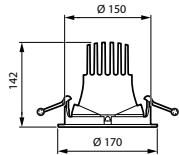

LuxSpace Accent Performance Adjustable

Carbonio incorporato (A1-A3)	7,49 kg CO₂e
Rapporto materiale non vergine del prodotto	9,02 %
Rapporto di contenuto riciclabile del prodotto finito	11,9 %
GWP totale B6 (kg CO₂eq) Unità dichiarata	Si prega di calcolare utilizzando il valore del mix energetico locale: Potenza (Unità dichiarata) (kW) * Vita utile (ore) (Unità dichiarata) * Mix energetico (kg CO₂eq / kWh)
GWP totale B6 (kg CO₂eq) Unità Funzionale	Si prega di calcolare utilizzando il valore del mix energetico locale: Potenza dichiarata (kW) * 1000 (lm) / flusso luminoso (lm) dichiarato * 35000 (ore) * mix energetico (kg CO₂ equivalente / kWh)

Dati del prodotto

Nome prodotto ordine	RS781B 60S/830 PSU-E HMB WH

Nome completo prodotto	RS781B 60S/830 PSU-E HMB WH
Full EOC	871869997952200
Descrizione codice locale	97952200
Codice d'ordine	97952200
Codice materiale (12NC)	910505101638
Codice locale	97952200
Numeratore - Quantità per confezione	1
EAN/UPC - Prodotto/scatola	8718699979522
Numeratore - Confezioni per scatola esterna	1
EAN/UPC - Case	8718699979522
Codice famiglia prodotto	RS781B [LUXSPACE ACCENT COMPACT ADJUSTABLE]

Disegno tecnico