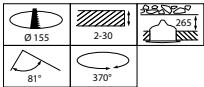

LuxSpace Accent Performance a gomito

GWP totale B6 (kg CO2eq) Unità dichiarata Si prega di calcolare utilizzando il valore del mix energetico locale: Potenza (Unità dichiarata) (kW) * Vita utile (ore) (Unità dichiarata) * Mix energetico (kg CO2eq / kWh)

GWP totale B6 (kg CO2eq) Unità Funzionale Si prega di calcolare utilizzando il valore del mix energetico locale: Potenza dichiarata (kW) * 1000 (lm) / flusso luminoso (lm) dichiarato * 35000 (ore) * mix energetico (kg CO2 equivalente / kWh)

Dati del prodotto

Nome prodotto ordine RS782B 39S/830 WIA-E MB WH

Nome completo prodotto RS782B 39S/830 WIA-E MB WH

Full EOC	871869997956000
Descrizione codice locale	97956000
Codice d'ordine	97956000
Codice materiale (12NC)	910505101642
Codice locale	97956000
Numeratore - Quantità per confezione	1
EAN/UPC - Prodotto/scatola	8718699979560
Numeratore - Confezioni per scatola esterna	1
EAN/UPC - Case	8718699979560
Codice famiglia prodotto	RS782B [LUXSPACE ACCENT COMPACT ELBOW RPO]

Disegno tecnico