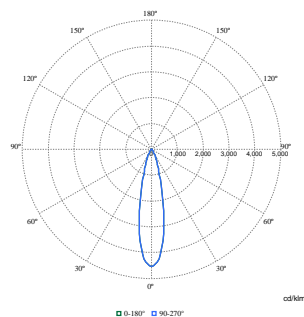

LuxSpace Accent Performance a gomito

GWP totale B6 (kg CO2eq) Unità dichiarata Si prega di calcolare utilizzando il valore del mix energetico locale: Potenza (Unità dichiarata) (kW) * Vita utile (ore) (Unità dichiarata) * Mix energetico (kg CO2eq / kWh)

GWP totale B6 (kg CO2eq) Unità Funzionale Si prega di calcolare utilizzando il valore del mix energetico locale: Potenza dichiarata (kW) * 1000 (lm) / flusso luminoso (lm) dichiarato * 35000 (ore) * mix energetico (kg CO2 equivalente / kWh)

Dati del prodotto

Nome prodotto ordine RS782B 39S/830 WIA-E MB WH

Nome completo prodotto RS782B 39S/830 WIA-E MB WH

Full EOC	871869997956000
Descrizione codice locale	97956000
Codice d'ordine	97956000
Codice materiale (12NC)	910505101642
Codice locale	97956000
Numeratore - Quantità per confezione	1
EAN/UPC - Prodotto/scatola	8718699979560
Numeratore - Confezioni per scatola esterna	1
EAN/UPC - Case	8718699979560
Codice famiglia prodotto	RS782B [LUXSPACE ACCENT COMPACT ELBOW RPO]

Disegno tecnico

Fotometrie

Polar Normal (separate) - RS780BI - 910505101642