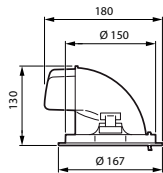

LuxSpace Accent Performance a gomito

GWP totale B6 (kg CO2eq) Unità dichiarata Si prega di calcolare utilizzando il valore del mix energetico locale: Potenza (Unità dichiarata) (kW) * Vita utile (ore) (Unità dichiarata) * Mix energetico (kg CO2eq / kWh)

GWP totale B6 (kg CO2eq) Unità Funzionale Si prega di calcolare utilizzando il valore del mix energetico locale: Potenza dichiarata (kW) * 1000 (lm) / flusso luminoso (lm) dichiarato * 35000 (ore) * mix energetico (kg CO2 equivalente / kWh)

Dati del prodotto

Nome prodotto ordine RS782B 39S/830 WIA-E MB WH

Nome completo prodotto RS782B 39S/830 WIA-E MB WH

Full EOC	871869997956000
Descrizione codice locale	97956000
Codice d'ordine	97956000
Codice materiale (12NC)	910505101642
Codice locale	97956000
Numeratore - Quantità per confezione	1
EAN/UPC - Prodotto/scatola	8718699979560
Numeratore - Confezioni per scatola esterna	1
EAN/UPC - Case	8718699979560
Codice famiglia prodotto	RS782B [LUXSPACE ACCENT COMPACT ELBOW RPO]

Disegno tecnico