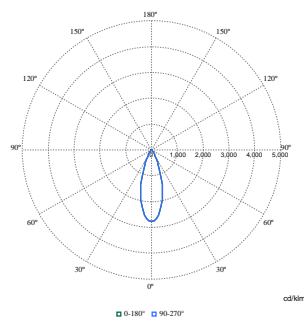

LuxSpace Accent Performance, version coudée

Performance température ambiante Tq	25 °C
Valeur de scintillement (PstLM)	1
Valeur d'effet stroboscopique (SVM)	0,5
Gamme de températures ambiantes	+10 à +35 °C

Performances initiales

Tolérance de flux lumineux	+/-10%
Chromaticité initiale	(0.382,0.380)<3
Tolérance de consommation électrique	+/-10%
Écart type de chromaticité (ellipse de McAdam)	SDCM≤3

Durées de vie (conformes IES)

Taux de défaillance de l'appareillage à la durée de vie utile moyenne de 50 000 h	10 %
Taux de défaillance de l'appareillage à la durée de vie utile moyenne de 100 000 h	10 %
Flux lumineux sortant à la durée de vie utile moyenne* de 50 000 h	L90

Flux lumineux sortant à la durée de vie utile moyenne* de 100 000 h	L85

Données du produit

Nom du produit de la commande	RS782B 49S/840 PSU-E WB WH
Nom de produit complet	RS782B 49S/840 PSU-E WB WH
Code EOC	871869997967600
Code de commande	97967600
Code 12NC	910505101653
Numérateur - Quantité par kit	1
Code EAN - Produit/Boîte	8718699979676
Conditionnement par carton	1
Codes EAN/UPC - Boîte	8718699979676
Code famille de produits	RS782B [LUXSPACE ACCENT COMPACT ELBOW RPO]

Schéma dimensionnel

Données photométriques

Polar Normal (separate) - RS780BI - 910505101653