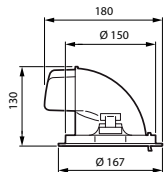

LuxSpace Accent Performance, version coudée

Performance température ambiante Tq	25 °C
Valeur de scintillement (PstLM)	1
Valeur d'effet stroboscopique (SVM)	0,5
Gamme de températures ambiantes	+10 à +35 °C

Performances initiales

Tolérance de flux lumineux	+/-10%
Chromaticité initiale	(0.382,0.380)<3
Tolérance de consommation électrique	+/-10%
Écart type de chromaticité (ellipse de McAdam)	SDCM≤3

Durées de vie (conformes IES)

Taux de défaillance de l'appareillage à la durée de vie utile moyenne de 50 000 h	10 %
Taux de défaillance de l'appareillage à la durée de vie utile moyenne de 100 000 h	10 %
Flux lumineux sortant à la durée de vie utile moyenne* de 50 000 h	L90

Flux lumineux sortant à la durée de vie utile moyenne* de 100 000 h	L85

Données du produit

Nom du produit de la commande	RS782B 49S/840 PSU-E WB WH
Nom de produit complet	RS782B 49S/840 PSU-E WB WH
Code EOC	871869997967600
Code de commande	97967600
Code 12NC	910505101653
Numérateur - Quantité par kit	1
Code EAN - Produit/Boîte	8718699979676
Conditionnement par carton	1
Codes EAN/UPC - Boîte	8718699979676
Code famille de produits	RS782B [LUXSPACE ACCENT COMPACT ELBOW RPO]

Schéma dimensionnel