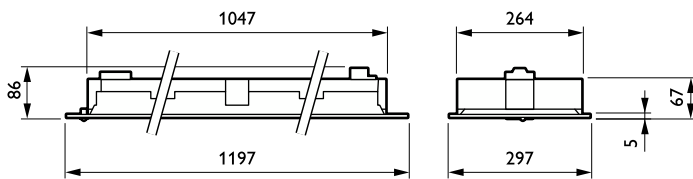

PowerBalance empotrable

Proporción de material no virgen del producto	15,1 %
Proporción de contenido reciclable del producto terminado	30,1 %
GWP total B6 (kg CO2eq) Unidad declarada	Por favor, calcule usando el valor de la mezcla energética local: Unidad de potencia declarada (kW) * Unidad de vida útil declarada (hrs) * Mezcla energética (kg CO2eq / kWh)
GWP total B6 (kg CO2eq) Unidad Funcional	Por favor, calcule usando el valor de la mezcla energética local: Potencia declarada (kW) * 1000 (lm) / flujo luminoso declarado (lm) * 35000

(horas) * mezcla energética (kg CO2 eq / kWh)

Datos de producto

Nombre de producto del pedido	RC461B 80S/TW9 DEIA W30L120 VPC
Nombre completo del producto	RC461B 80S/TW9 DEIA W30L120 VPC
Full EOC	871869997986700
Código de pedido	97986700
Código 12NC	910505101666
Cantidad por paquete	1
EAN/UPC - Producto/Caja	8718699979867
Numerador SAP - Paquetes por caja exterior	1
Embalaje con código EAN/UPC	8718699979867
Código de gama de producto	RC461B [PowerBalance recessed]

Plano de dimensiones