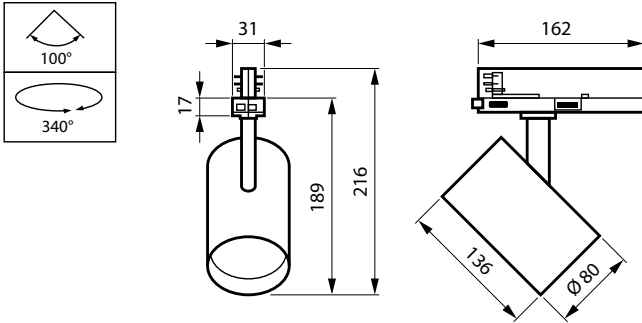

Controles y regulación

Regulable	No
Driver/unidad de potencia/transformador	Fuente de alimentación (On/Off)
Flujo luminoso constante	No
Nivel máximo de atenuación	No aplicable

Mecánicos y de carcasa

Material de la carcasa	Aluminio
Material del reflector	-
Material óptico	Polycarbonato
Material del cierre óptico/lente	Polycarbonato
Fixation material	-
Color de la carcasa	Blanco
Acabado de cierre óptico/lente	Con textura
Longitud global	162 mm
Anchura global	80 mm
Altura global	216 mm
Diámetro global	80 mm
Dimensiones (altura x anchura x profundidad)	216 x 80 x 162 mm
Código de protección de entrada	IP20 [Protección contra dedos]
Índice de protección frente a choque mecánico	IK02 [0.2 J estándar]
Peso neto (pieza)	0,600 kg

Plano de dimensiones

Datos fotométricos

Polar Normal (separate) - ST715TI - 910505102241