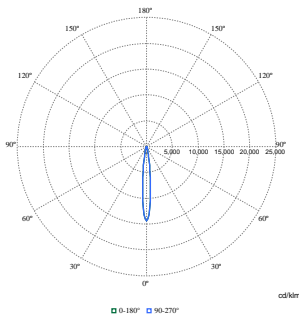

Datos de sostenibilidad

Sustainability rating	Unclassified
Categoría de reparación	Clase de reparación D, este producto no está diseñado para ser reparado.

Datos de producto

Nombre de producto del pedido	ST714T 20S/PW930 PSU FPO12 WH
Nombre completo del producto	ST714T 20S/PW930 PSU FPO12 WH
Full EOC	872016901260800
Código de pedido	01260800
Código 12NC	910505102241
Cantidad por paquete	1
EAN/UPC - Producto/Caja	8720169012608
Numerador SAP - Paquetes por caja exterior	1
Embalaje con código EAN/UPC	8720169012608
Código de gama de producto	ST714T [TRUEFASHION COMPACT IN-TRACK]

Plano de dimensiones

Datos fotométricos

Polar Normal (separate) - ST715TI - 910505102241