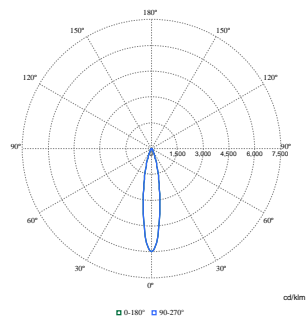

Fotometrie

Polar Normal (separate) - ST705TI - 910505102255