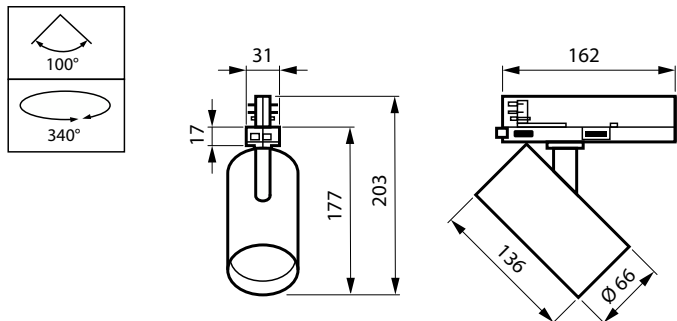

Disegno tecnico