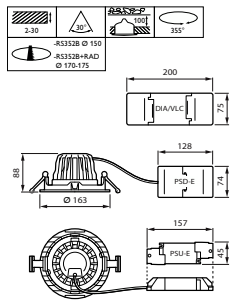

GreenSpace Accent Fixed Gen2

GWP totale B6 (kg CO2eq) Unità Funzionale	Si prega di calcolare utilizzando il valore del mix energetico locale: Potenza dichiarata (kW) * 1000 (lm) / flusso luminoso (lm) dichiarato * 35000 (ore) * mix energetico (kg CO2 equivalente / kWh)
Dati del prodotto	
Nome prodotto ordine	RS350B 39S/830 WIA-E WB BK
Nome completo prodotto	RS350B 39S/830 WIA-E WB BK
Full EOC	872016958805900
Descrizione codice locale	58805900

Codice d'ordine	58805900
Codice materiale (12NC)	910505102747
Codice locale	58805900
Numeratore - Quantità per confezione	1
EAN/UPC - Prodotto/scatola	8720169588059
Numeratore - Confezioni per scatola esterna	1
EAN/UPC - Case	8720169588059
Codice famiglia prodotto	RS350B [GreenSpace Accent Fixed G2]

Disegno tecnico