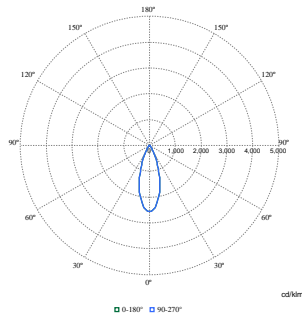

Fotometrie

Polar Normal (separate) - RS350BI - 910505102747