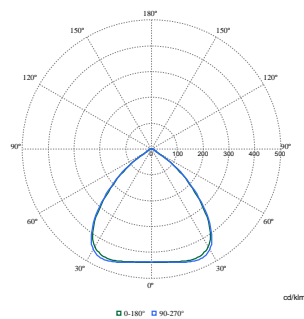

Datos fotométricos

Polar Normal (separate) - BY580PI - 910505102860