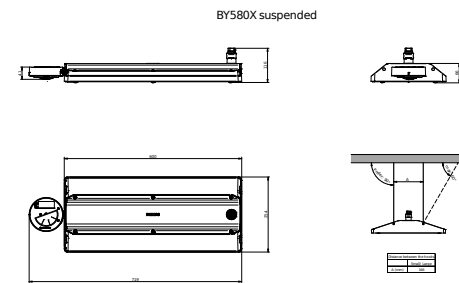

Datos de sostenibilidad

Sustainability rating	Signify Circle
Categoría de reparación	Clase de reparación B. El driver y la fuente de luz de esta luminaria pueden ser sustituidos por un técnico de servicio. Las piezas y la documentación están disponibles durante un periodo prolongado de tiempo.
Carbono integrado (A1-A3)	49,1 kg CO₂e
Proporción de material no virgen del producto	42,2 %
Proporción de contenido reciclable del producto terminado	60,8 %
GWP total B6 (kg CO₂eq) Unidad declarada	Por favor, calcule usando el valor de la mezcla energética local: Unidad de potencia declarada (kW) * Unidad de vida

útil declarada (hrs) * Mezcla energética (kg CO₂eq / kWh)	
GWP total B6 (kg CO₂eq) Unidad Funcional	Por favor, calcule usando el valor de la mezcla energética local: Potencia declarada (kW) * 1000 (lm) / flujo luminoso declarado (lm) * 35000 (horas) * mezcla energética (kg CO₂ eq / kWh)

Datos de producto

Nombre de producto del pedido	BY580X 130S/840 SIA HE WB GC SI H4
Nombre completo del producto	BY580X 130S/840 SIA HE WB GC SI H4
Full EOC	872016959396100
Código de pedido	59396100
Código 12NC	910505102860
Cantidad por paquete	1
EAN/UPC - Producto/Caja	8720169593961
Numerador SAP - Paquetes por caja exterior	1
Embalaje con código EAN/UPC	8720169593961
Código de gama de producto	BY580X [Gentlespace gen4 Interact]

Plano de dimensiones