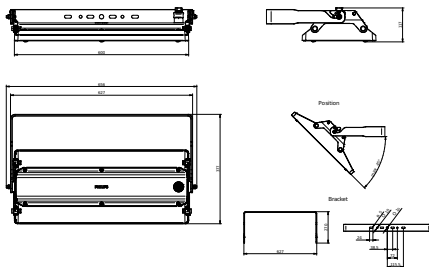

GentleSpace gen4

	disponibles durante un periodo prolongado de tiempo.
Carbono integrado (A1-A3)	49,1 kg CO₂e
Proporción de material no virgen del producto	42,2 %
Proporción de contenido reciclable del producto terminado	60,8 %
GWP total B6 (kg CO₂eq) Unidad declarada	Por favor, calcule usando el valor de la mezcla energética local: Unidad de potencia declarada (kW) * Unidad de vida útil declarada (hrs) * Mezcla energética (kg CO₂eq / kWh)
GWP total B6 (kg CO₂eq) Unidad Funcional	Por favor, calcule usando el valor de la mezcla energética local: Potencia declarada (kW) * 1000 (lm) / flujo luminoso

	declarado (lm) * 35000 (horas) * mezcla energética (kg CO₂ eq / kWh)

Datos de producto

Nombre de producto del pedido	BY580P 170S/840 DIA HE ASYM GC SI MBW
Nombre completo del producto	BY580P 170S/840 DIA HE ASYM GC SI MBW
Full EOC	872016958906300
Código de pedido	58906300
Código 12NC	910505102912
Cantidad por paquete	1
EAN/UPC - Producto/Caja	8720169589063
Numerador SAP - Paquetes por caja exterior	1
Embalaje con código EAN/UPC	8720169589063
Código de gama de producto	BY580P [Gentlespace gen4 Small]

Plano de dimensiones

BY580P, BY582P Wallmounted bracket