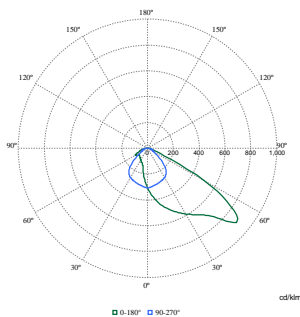

Datos fotométricos

Polar Normal (separate) - BY580PI - 910505102912