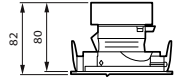

GreenSpace Evo Mini Ajustable

Plano de dimensiones