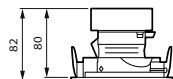

GreenSpace Evo Mini regolabile

Disegno tecnico