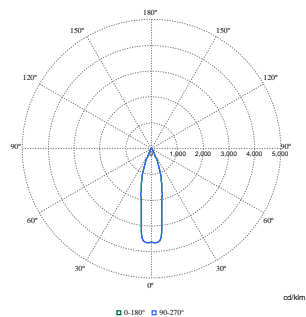

GreenSpace Evo Mini Ajustable

Plano de dimensiones

Datos fotométricos

Polar Normal (separate) - RS320BI - 910505104502