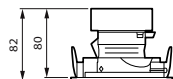

GreenSpace Evo Mini Ajustable

Plano de dimensiones