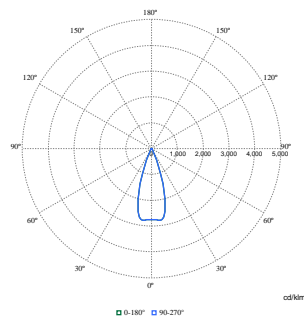

GreenSpace Evo Mini Ajustable

Plano de dimensiones

Datos fotométricos

Polar Normal (separate) - RS320BI - 910505104569