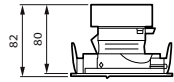

GreenSpace Evo Mini Ajustable

Plano de dimensiones