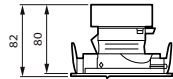

GreenSpace Evo Mini Ajustable

Plano de dimensiones