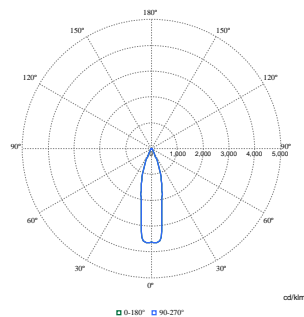

GreenSpace Evo Mini Ajustable

Plano de dimensiones

Datos fotométricos

Polar Normal (separate) - RS320BI - 910505104570