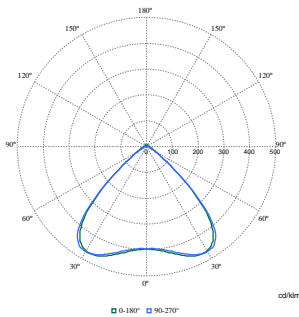

Pacific LED Gen5 Value

Måttskiss

Fotometriska data

Polar Normal (separate) - WT475CI - 910925868274