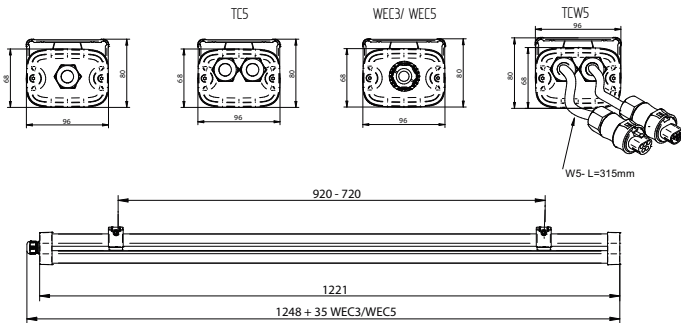

Pacific LED Gen5 Value

Måttskiss